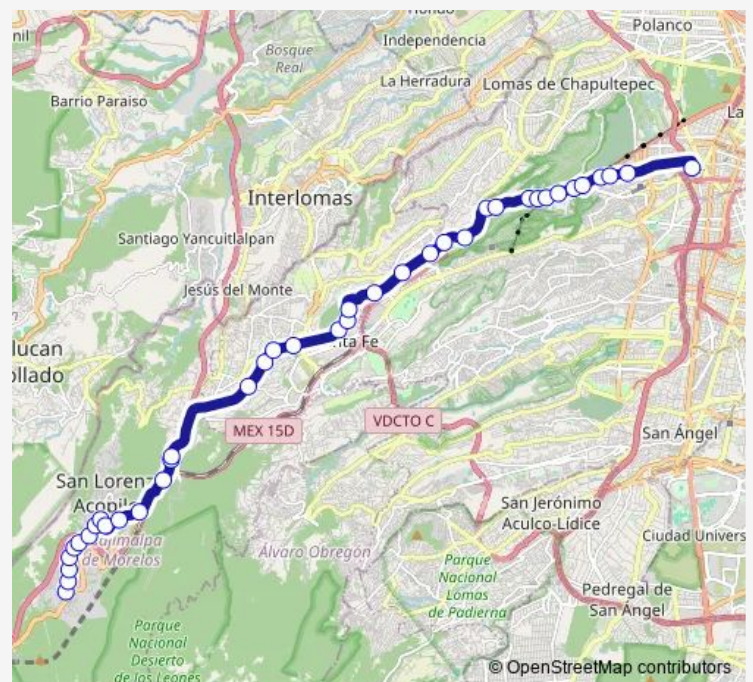

Cerrada de los Cedros

Camino a las Lajas

Puente Autopista México-Toluca

San Miguel

Leandro Valle

Frente a No. 480

Cruz Blanca

La Palma

### Route schedule

AV. Monte de las Cruces y Cerrada Monte de las Cruces  
— Luis Ruiz y Carlos Lazo

Monday 00:00

Tuesday 00:00

Wednesday 00:00

Thursday 00:00

Friday 00:00

Saturday 00:00

### Route info

Direction: AV. Monte de las Cruces y Cerrada Monte de las Cruces

Stops: 39

Trip Duration: 1 hour 45 min

110-C — La Pila - Metro Tacubaya

Volcanes

Cide

Frente a Nissan

## Route info

Direction: Luis Ruiz y Carlos Lazo

Stops: 37

Trip Duration: 1 hour 51 min

Santa Rita

Autopista Constituyentes y La Venta

Primera Cerrada Monte de las Cruces

Cerrada de la Palma