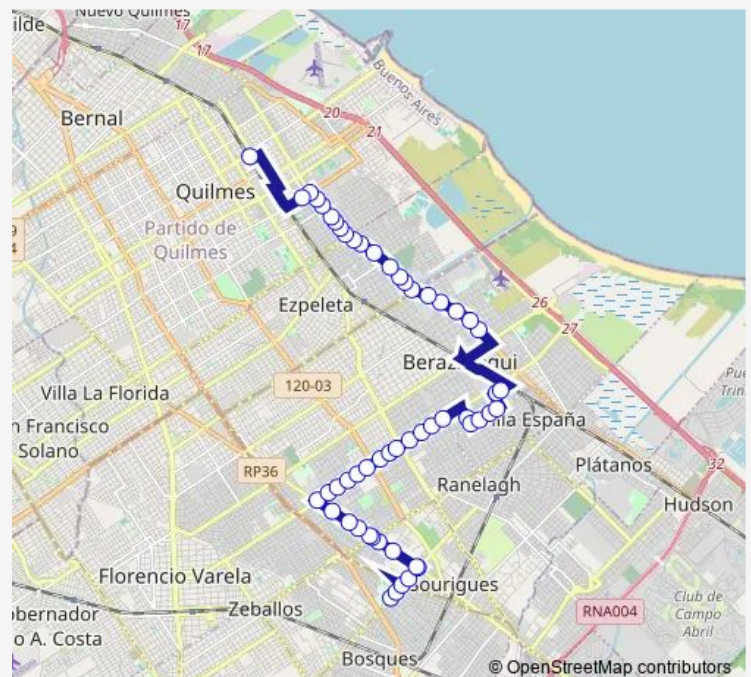

Calle 21 1600-1698

Calle 21 1848-1898

Calle 21 2300-2398

Calle 21 2600-2698

Route schedule

AVENIDA BOSQUES 2599 — Gaboto 600-648

Monday 05:50-22:18

Tuesday 05:50-22:18

Wednesday 05:50-22:18

Thursday 05:50-22:18

Friday 05:50-22:18

Saturday 06:12-21:56

Sunday 07:16-21:34

Route info

Direction: AVENIDA BOSQUES 2599

Stops: 54

Trip Duration: 0 hour 59 min

300B1 — Jpbsas300

Calle 21 2800-2898

Calle 21 3028

Calle 21 3214

Calle 21 3460

Calle 137 2094

Calle 141 2201-2299

Sunday 07:16-21:34

Route info

Direction: Leandro N. Alem 50-80

Stops: 51

Trip Duration: 0 hour 59 min

Calle 21 3599-3699

Calle 21 3429-3479

Calle 21 3181-3199