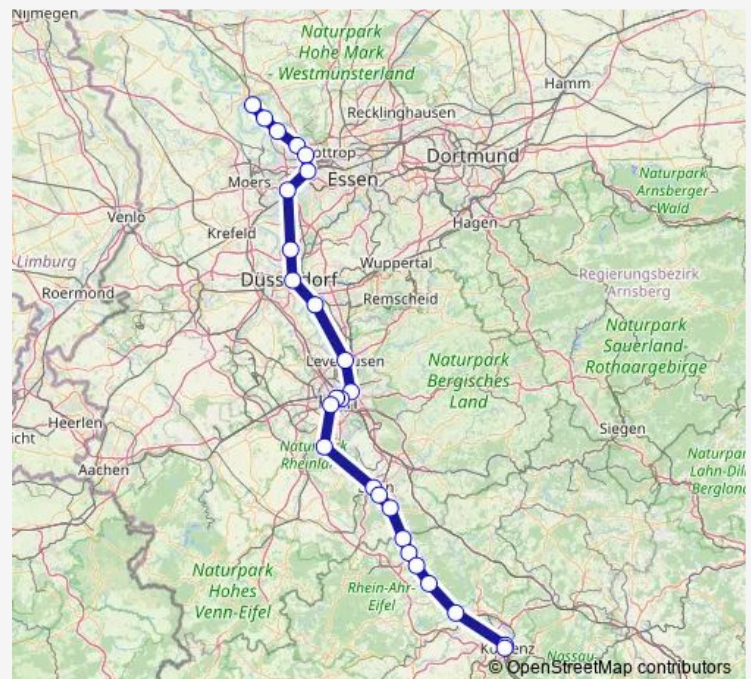

Wiesdorf Leverkusen Mitte Bf

Köln Mülheim Bf Mülheim

Köln Messe/Deutz Bf

Köln Hbf

Köln Süd Bf

Brühl Bf

Bornheim Sechtem Bf

Bornheim Roisdorf Bf

Bonn Hbf

Route schedule

Voerde Friedrichsfeld Bahnhof — Bonn Hbf

Monday —

Tuesday —

Wednesday —

Thursday —

Friday —

Saturday 06:12-21:12

Sunday 07:12-21:12

Route info

Direction: Voerde Friedrichsfeld Bahnhof

Stops: 19

Trip Duration: 1 hour 48 min

RE5

Direction

Voerde Friedrichsfeld Bahnhof — Bonn Hbf

10 stops

[Open route schedule](#)

Voerde Friedrichsfeld Bahnhof

Voerde Bahnhof

Dinslaken Bahnhof

Köln Messe/Deutz Bf

Köln Hbf