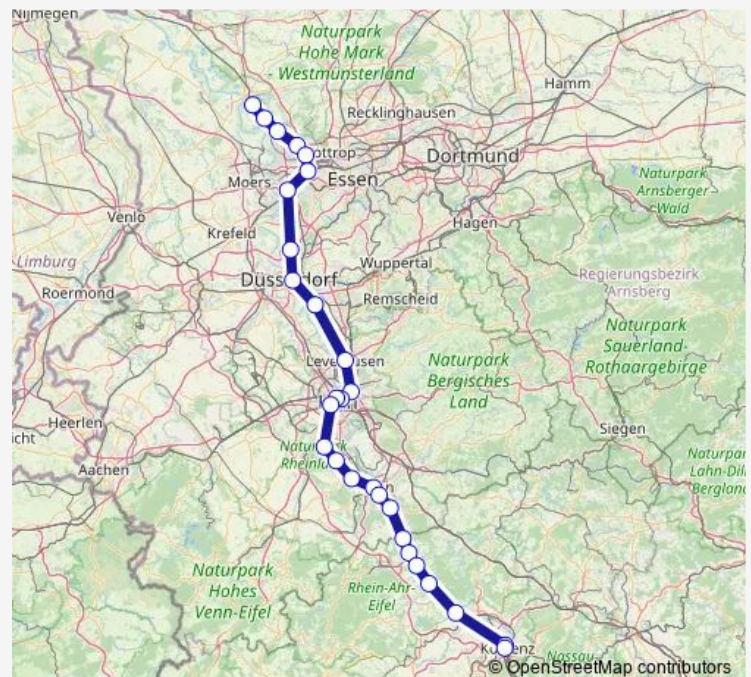

D-Benrath S

Düsseldorf Hbf

D-Flughafen Bf

Route schedule

Koblenz Hauptbahnhof — Voerde Friedrichsfeld Bahnhof

Monday 05:30-21:16

Tuesday 05:30-21:16

Wednesday 05:30-22:56

Thursday 05:16-23:04

Friday 05:16-23:04

Saturday 06:19-22:56

Sunday 06:19-22:59

Route info

Direction: Koblenz Hauptbahnhof

Stops: 28

Trip Duration: 2 hour 30 min

■ Re5

BusMaps

Duisburg Hbf

Oberhausen Hbf

OB Sterkrade Bf.

Oberhausen Holten Bf.

Dinslaken Bahnhof

Voerde Bahnhof