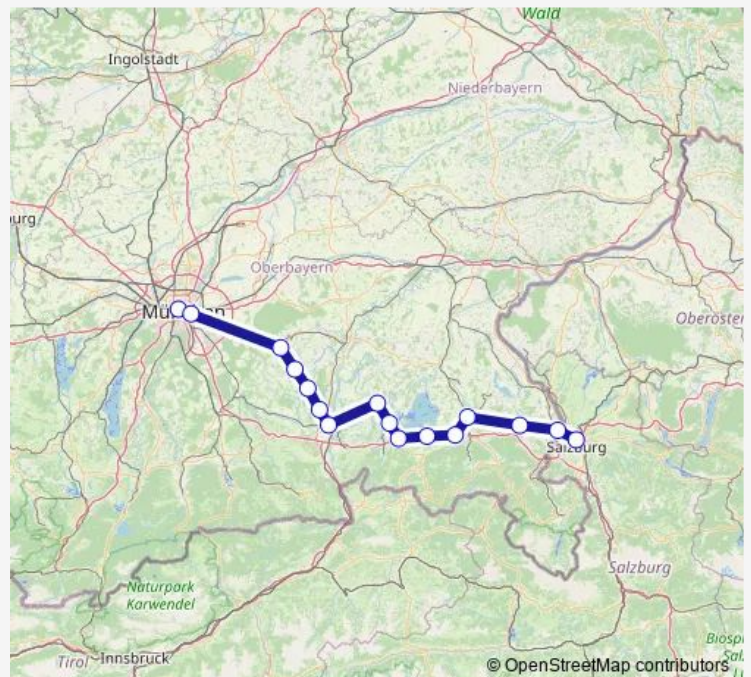

Übersee

Bernau a. Chiemsee

Prien am Chiemsee

Bad Endorf

Rosenheim

Ostbahnhof

München Hbf

### Route info

Direction: Freilassing

Stops: 11

Trip Duration: 1 hour 44 min

■ RE5