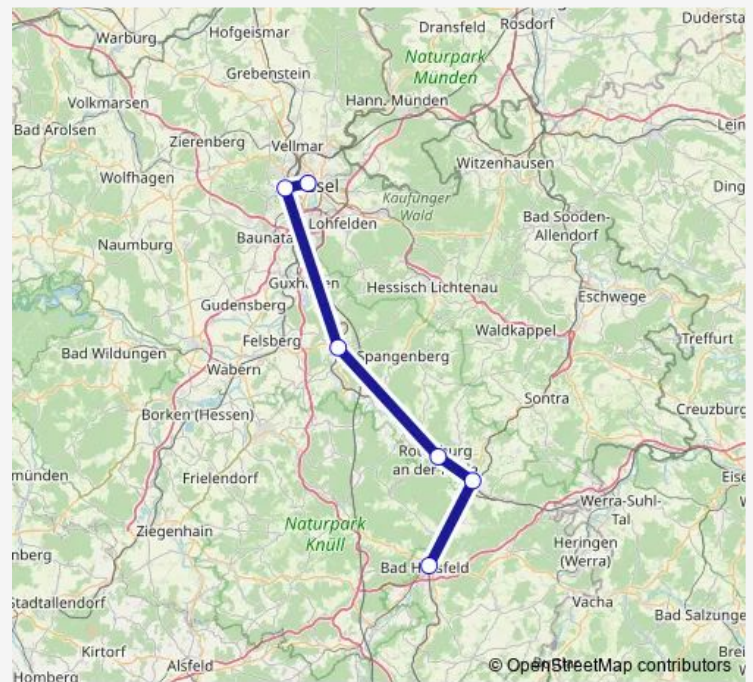

Regional Rail Service RE5

[Go to website](#)

Direction

Bad Hersfeld Bahnhof — Kassel Hauptbahnhof

6 stops

[Open route schedule](#)

Bad Hersfeld Bahnhof

Bebra Bahnhof

Wednesday 08:20-22:22

Thursday 08:20-22:22

Friday 08:20-22:22

Saturday 07:22-21:22

Sunday 07:22-21:22

Route info

Direction: Bad Hersfeld Bahnhof

Stops: 6

Trip Duration: 0 hour 55 min

RE5

Direction

Kassel Hauptbahnhof — Bad Hersfeld Bahnhof

13 stops

[Open route schedule](#)

Kassel Hauptbahnhof

Kassel Bahnhof Wilhelmshöhe

Thursday 07:34-21:55

Friday 07:34-21:38

Saturday 05:35-21:38

Sunday 05:35-21:38

Route info

Direction: Kassel Hauptbahnhof

Stops: 13

Trip Duration: 1 hour 0 min