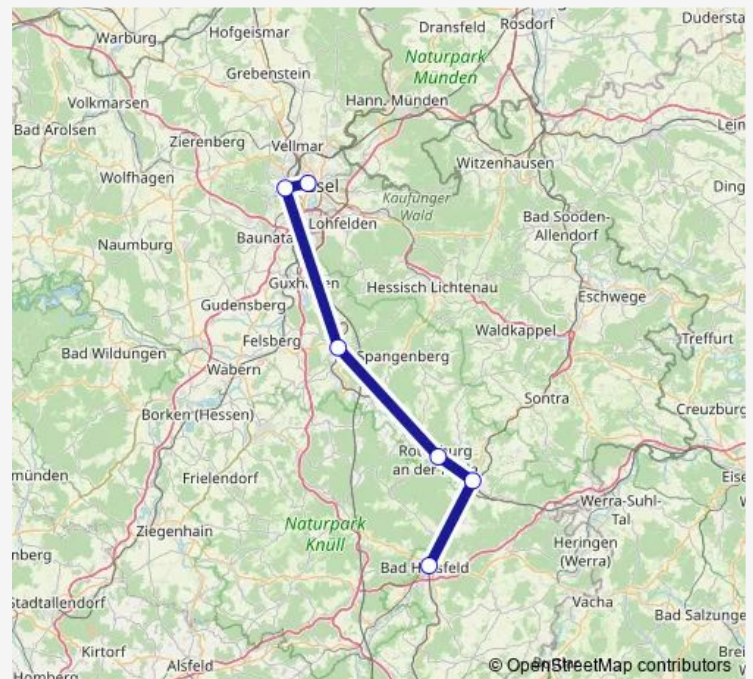

Regional Rail Service Re5

[Go to website](#)

Direction

Bad Hersfeld Bahnhof — Kassel Hauptbahnhof

6 stops

[Open route schedule](#)

Bad Hersfeld Bahnhof

Bebra Bahnhof

Rotenburg (Fulda) Bahnhof

Melsungen Bahnhof

Kassel Bahnhof Wilhelmshöhe

Kassel Hauptbahnhof

Route schedule

Bad Hersfeld Bahnhof — Kassel Hauptbahnhof

Monday 08:20-22:22

Tuesday 08:20-22:22

Wednesday 08:20-22:22

Thursday 08:20-22:22

Friday 08:20-22:22

Saturday 07:22-21:22

Sunday 07:22-21:22

Route info

Direction: Bad Hersfeld Bahnhof

Stops: 6

Trip Duration: 1 hour 7 min

■ Re5

Direction

Kassel Hauptbahnhof — Bad Hersfeld Bahnhof

6 stops

[Open route schedule](#)

Kassel Hauptbahnhof

Kassel Bahnhof Wilhelmshöhe