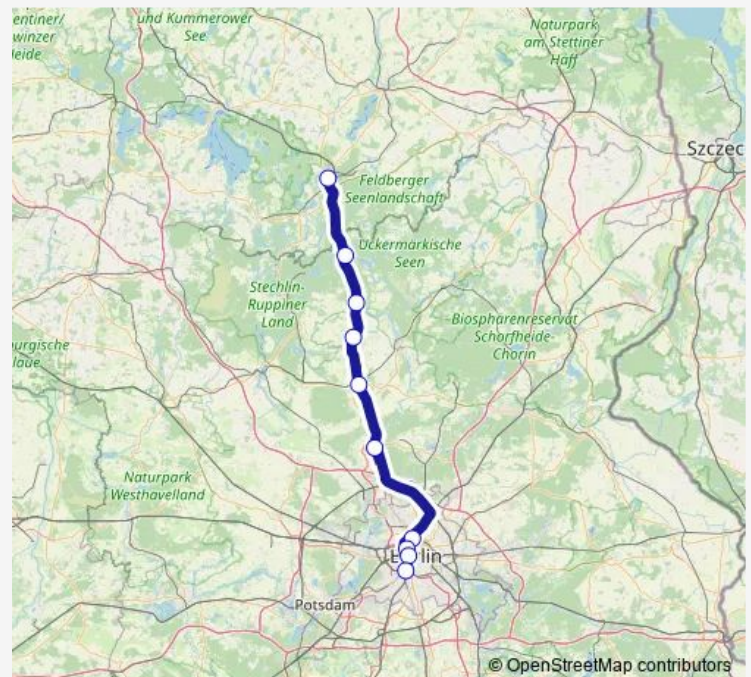

Rail RE5

[Go to website](#)

Direction

Neustrelitz, Hauptbahnhof — S Südkreuz Bhf (Berlin)

10 stops

[Open route schedule](#)

Neustrelitz, Hauptbahnhof

Fürstenberg (Havel), Bahnhof

Dannenwalde (bei Gransee), Bahnhof

Gransee, Bahnhof

Löwenberg (Mark), Bahnhof

S Oranienburg Bhf

S+U Gesundbrunnen Bhf (Berlin)

S+U Berlin Hauptbahnhof

S+U Potsdamer Platz Bhf (Berlin)

S Südkreuz Bhf (Berlin)

Route schedule

Neustrelitz, Hauptbahnhof — S Südkreuz Bhf (Berlin)

Monday —

Tuesday —

Wednesday —

Thursday —

Friday —

Saturday 17:12

Sunday 17:12

Route info

Direction: Neustrelitz, Hauptbahnhof

Stops: 10

Trip Duration: 1 hour 46 min

■ RE5

BusMaps

Direction