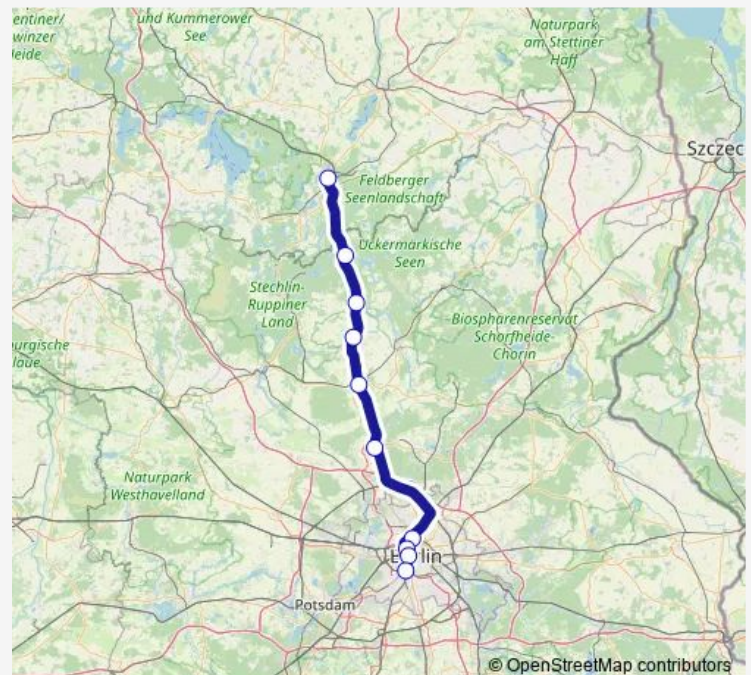

Löwenberg (Mark), Bahnhof

S Oranienburg Bhf

S+U Gesundbrunnen Bhf (Berlin)

S+U Berlin Hauptbahnhof

S+U Potsdamer Platz Bhf (Berlin)

S Südkreuz Bhf (Berlin)

### Route schedule

Neustrelitz, Hauptbahnhof — S Südkreuz Bhf (Berlin)

Monday —

Tuesday —

Wednesday —

Thursday —

Friday —

Saturday 17:12

### Route info

Direction: Neustrelitz, Hauptbahnhof

Stops: 10

Trip Duration: 1 hour 46 min

**Direction**

S Südkreuz Bhf (Berlin) — Neustrelitz, Hauptbahnhof

10 stops

[Open route schedule](#)