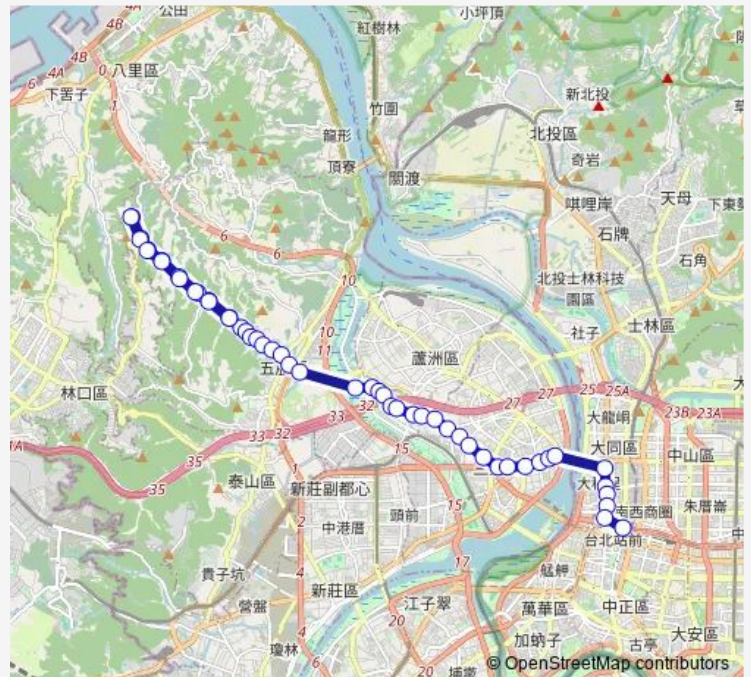

### Route schedule

三重客運五股站 — 臺北車站(鄭州)

Monday 05:50-20:50

Tuesday 05:50-20:50

Wednesday 05:50-20:50

Thursday 05:50-20:50

Friday 05:50-20:50

Saturday 05:50-20:50

### Route info

Direction: 三重客運五股站

Stops: 50

Trip Duration: 1 hour 11 min

■ 641 — 三重客運五股站-臺北車站

社區活動中心

永豐商業銀行

立體停車場(五股公有市場)