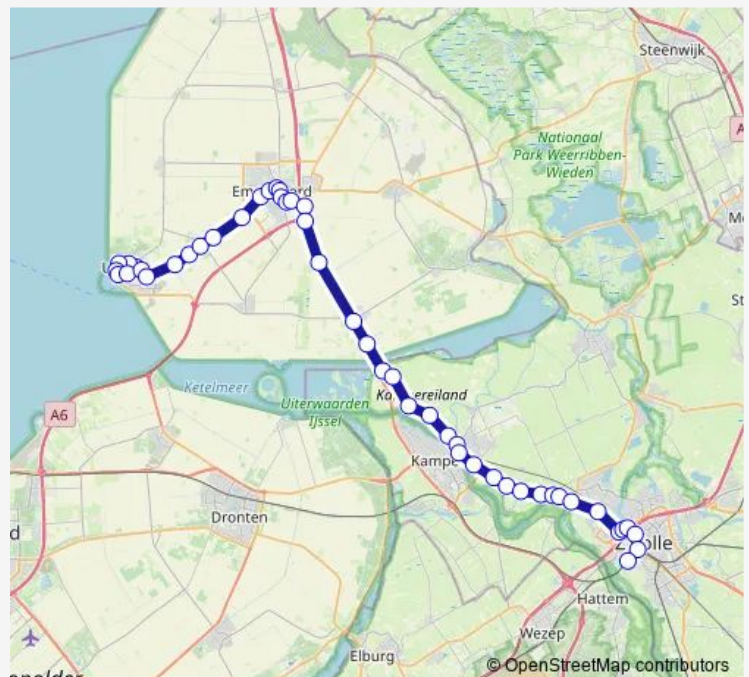

Emmeloord, Diemenlaan

Emmeloord, Bunschotenlaan

Emmeloord, Kleiweg

Route schedule

Urk, Vlaak — Zwolle, Campus

Monday 06:39-17:32

Tuesday 06:39-17:32

Wednesday 06:39-17:32

Thursday 06:39-17:32

Friday 06:39-17:32

Saturday —

Sunday —

Route info

Direction: Urk, Vlaak

Stops: 47

Trip Duration: 1 hour 28 min

641 — Urk - Zwolle Campus

Emmeloord, Bomenweg

Ens, Sloefweg

Ens, Ens

Ens, Zwartemeerweg

Kampereiland, Rechterveldweg

Kampereiland, Noorderrandweg

Kampereiland, Witte Brug