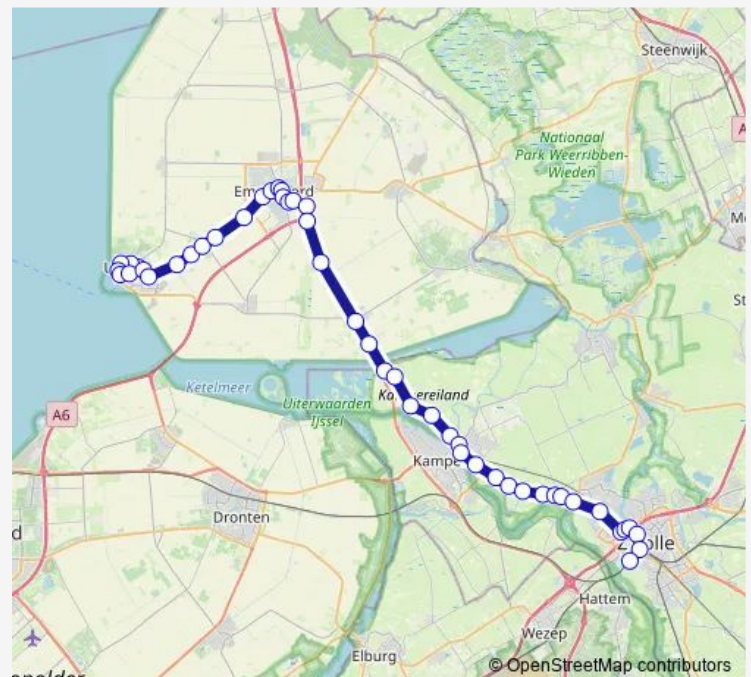

Emmeloord, Diemenlaan

Emmeloord, Bunschotenlaan

Emmeloord, Kleiweg

Route schedule

Urk, Vlaak — Zwolle, Campus

Monday 06:39-17:32

Tuesday 06:39-17:32

Wednesday 06:39-17:32

Thursday 06:39-17:32

Friday 06:39-17:32

Saturday —

Sunday —

Route info

Direction: Urk, Vlaak

Stops: 47

Trip Duration: 1 hour 28 min

641 — Urk - Zwolle Campus

BusMaps

Emmeloord, Bomenweg

Ens, Sloefweg

Ens, Ens

Ens, Zwartemeerweg

Kampereiland, Rechterveldweg

Kampereiland, Noorderrandweg