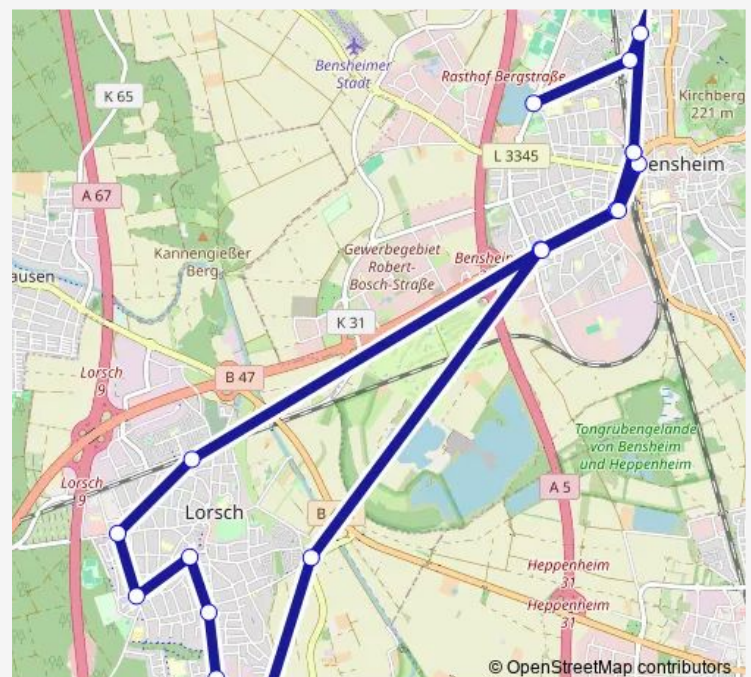

Lorsch, Platanenstraße

Lorsch, Süd Apotheke

Lorsch, Kaiser-Wilhelm-Platz

Lorsch, Kriemhildenstraße

Lorsch, Nibelungenstraße

Lorsch, Bahnhof

Lorsch, Einhäuser Landstraße

Bensheim, G.-Sch.-S./Berl.Ring

Monday 06:57-07:01

Tuesday 06:57-07:01

Wednesday 06:57-07:01

Thursday 06:57-07:01

Friday 06:57-07:01

Saturday —

Sunday —

Route info

Direction: Lorsch, Odenwaldallee

Stops: 16

Trip Duration: 0 hour 40 min

641

BusMaps

Direction

Bensheim, G.-Sch.-S./Berl.Ring — Bensheim, Bahnhof

18 stops

Thursday 04:51-21:30

Friday 04:51-21:30

Saturday 06:25-21:40

Sunday 08:15-20:15

Route info

Direction: Bensheim, G.-Sch.-S./Berl.Ring

Stops: 18

Trip Duration: 0 hour 46 min