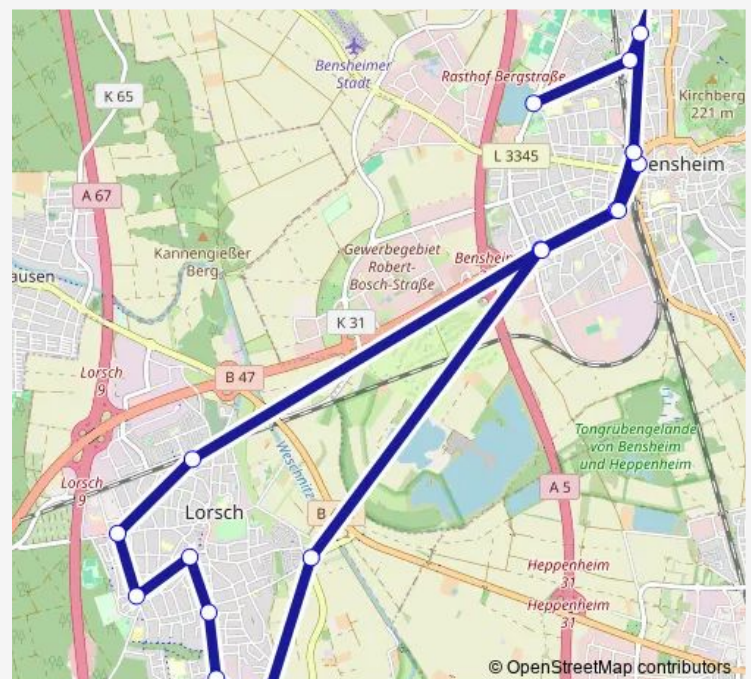

### Direction

Lorsch, Odenwaldallee — Bensheim, Bahnhof

16 stops

[Open route schedule](#)

Lorsch, Odenwaldallee

Lorsch, Sportpark Ehlried

Lorsch, Platanenstraße

Lorsch, Süd Apotheke

Auerbach, Saarstraße

Bensheim, Kirchbergschule

Bensheim, Ritterplatz

Bensheim, Bahnhof

### Route schedule

Lorsch, Odenwaldallee — Bensheim, Bahnhof

Monday 06:57-07:01

Tuesday 06:57-07:01

Wednesday 06:57-07:01

Thursday 06:57-07:01

Friday 06:57-07:01

Saturday —

### Route info

Direction: Lorsch, Odenwaldallee

Stops: 16

Trip Duration: 0 hour 40 min

641

BusMaps