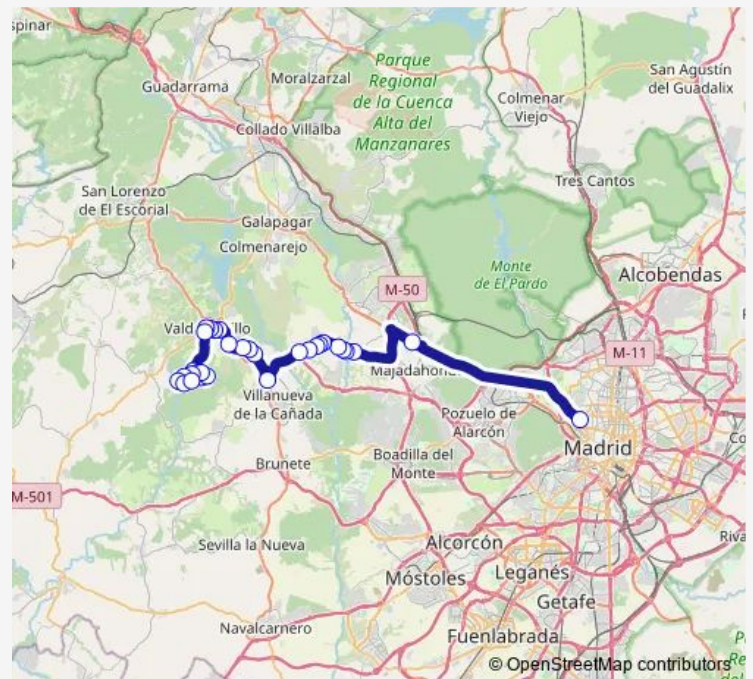

Arroyo DE SAN Juan-Jabalí

Ctra.M853-Urb.El Mirador DEL Romero

Ctra.Villanueva-LOS Brezos

Ctra.M509-LOS Pinos

Ctra.M509-Santo Tomás

**Route schedule**

Av.Embalse Cerro Alarcón-Av.Castillos — Intercambiador DE Moncloa

Monday 04:50-19:35

Tuesday 04:50-19:35

Wednesday 04:50-19:35

Thursday 04:50-19:35

Friday 04:50-19:35

Saturday 04:50-19:35

Sunday 04:50-19:35

**Route info**

Direction: Av.Embalse Cerro Alarcón-Av.Castillos

Stops: 32

Trip Duration: 1 hour 2 min

641 — Madrid (Moncloa)-Valdemorillo

Av.Madrid-Recaudación

Ctra.M509-Santa Ana

Ctra.M509-Urb.Santa María

Ctra.M509-Urb.Villafranca DEL Castillo

Ctra.M509-Urb.Entreálamos

Ctra.M505-Burgocentro

Ctra.El Escorial-Quinta DEL Sol

Av.Padre Huidobro-Pºermita

Escuela Universitaria DE Estadística

Av.Puerta DE Hierro-Agronomos

Intercambiador DE Moncloa