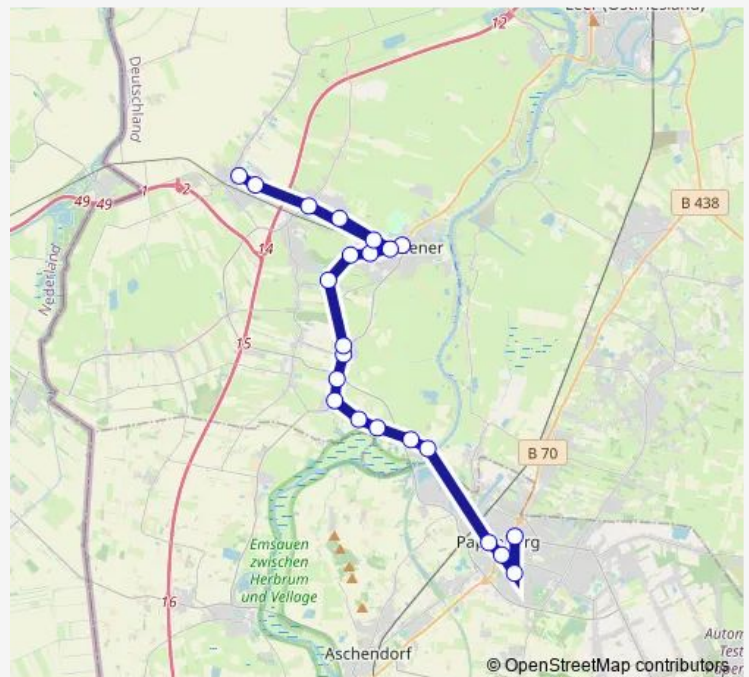

Diele Lynesch/Denkmalstraße

Diele Lynesch/Wynschlootweg

Vellage Vellager Straße/Dronweg

Vellage Halter Straße 30

Vellage Halte 1

Papenburg, Mariengym/Ems Center

Papenburg, Rathaus

Route schedule

Route info

Direction: Bunde Weener Straße/Kirche

Stops: 19

Trip Duration: 0 hour 33 min

Direction

Papenburg, BBS Berufsschule — Bunde Weener Straße/Kirche

22 stops

[Open route schedule](#)

Monday 15:28

Tuesday 15:28

Wednesday 15:28

Thursday 15:28

Friday 15:28

Saturday —

Sunday —

Route info