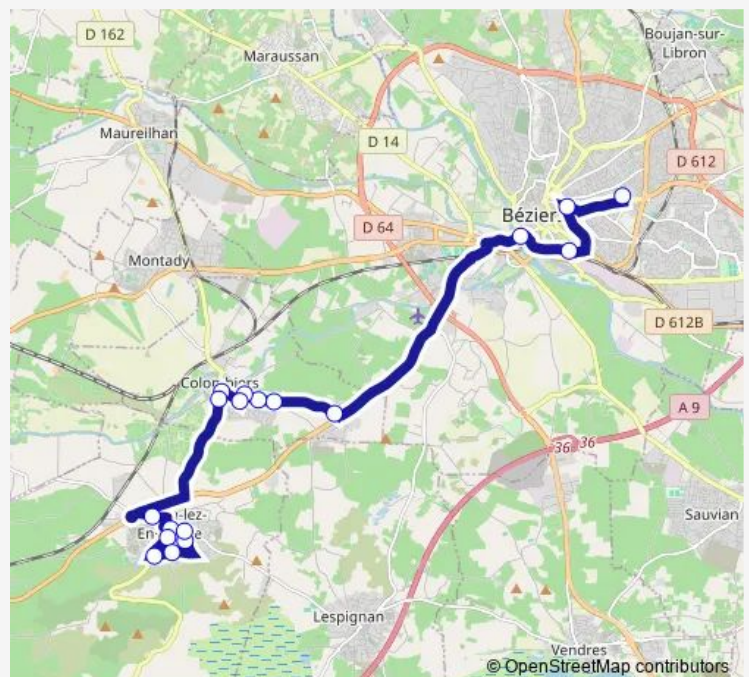

**Bus 641 Béziers-Colombiers-Nissan**[Go to website](#)**Direction**

Beziers - Av. du 22 Août — Nissan-LEZ-Enserune - AV. DE LA Gare

5 stops

[Open route schedule](#)

Beziers - Av. du 22 Août

Beziers - Bv. de Verdun

Beziers - Pont Neuf

Colombiers - Zi Viargues Rd609

Nissan-LEZ-Enserune - AV. DE LA Gare

**Route schedule**

Beziers - Av. du 22 Août — Nissan-LEZ-Enserune - AV. DE LA Gare

Monday	07:25-08:55
Tuesday	07:25-08:55
Wednesday	07:25-08:55
Thursday	07:25-08:55
Friday	07:25-08:55
Saturday	08:55
Sunday	—

**Route info**

Direction: Beziers - Av. du 22 Août

Stops: 5

Trip Duration: 0 hour 25 min

## Route info

Direction: Beziers - Bv. Dr Mourrut 1

Stops: 18

Trip Duration: 0 hour 41 min