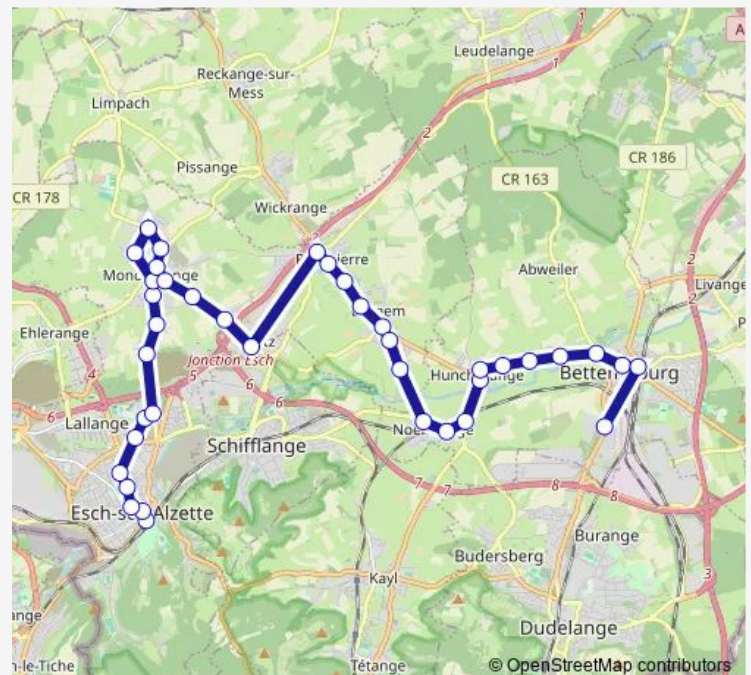

Mondercange, Krombach

Foetz, Rond Point

Foetz, Am Brill

Pontpierre, Op der Bréck

Route schedule

Esch-sur-Alzette, Gare routière — Bettembourg, Scheleck

Monday 05:10-23:40

Tuesday 05:10-23:40

Wednesday 05:10-23:40

Thursday 05:10-23:40

Friday 05:10-23:40

Saturday 05:10-23:40

Sunday 07:40-21:40

Route info

Direction: Esch-sur-Alzette, Gare routière

Stops: 39

Trip Duration: 0 hour 45 min

641

BusMaps

Pontpierre, Bei der Kierch

Pontpierre, Steewee

Bergem, Steebréckerwee

Bergem, Centre

Bergem, Am Haff