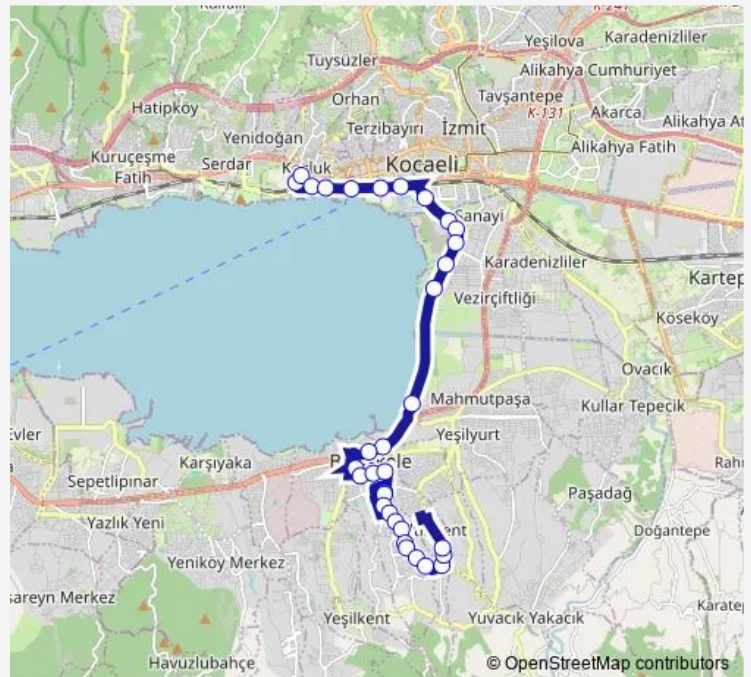

Bus 641 Döngel-İzmit (Eski Yol)

[Go to website](#)

Direction

Bati Terminali Peronlar — Altinkent Camii

33 stops

[Open route schedule](#)

Bati Terminali Peronlar

Bati Terminali Çıkış

Bati Terminal Kavşağı

Tren Gari Güney Yanyol 2

Adnan Menderes

Mimar Sinan ÜST Geçit S.Dervişoğlu 1

Turgut Özal Güney Yanyol 2

İzmit İtfaiye

Sadık Ahmet ÜST Geçidi 1

15 Temmuz Köprüsü 1

Uluslararası Fuar Merkezi 1

Galericiler Sitesi

Eski Kampüs

Başiskele Sahil

Başiskele

Belediye Yolu 1

Tüpraş Ticaret Lisesi 1

Hürmet Sokak

Başiskele Kaymakamlık

Karşıyaka Pazarbaşı 1

Barbaros Sağlık Ocağı

Route schedule

Bati Terminali Peronlar — Altinkent Camii

Monday 08:45-23:00

Tuesday 08:45-23:00

Wednesday 08:45-23:00

Thursday 08:45-23:00

Friday 08:45-23:00

Saturday 08:45-23:00

Sunday 08:45-23:00

Route info

Direction: Bati Terminali Peronlar

Stops: 33

Trip Duration: 0 hour 23 min

641 — Döngel-İzmit (Eski Yol)

BusMaps