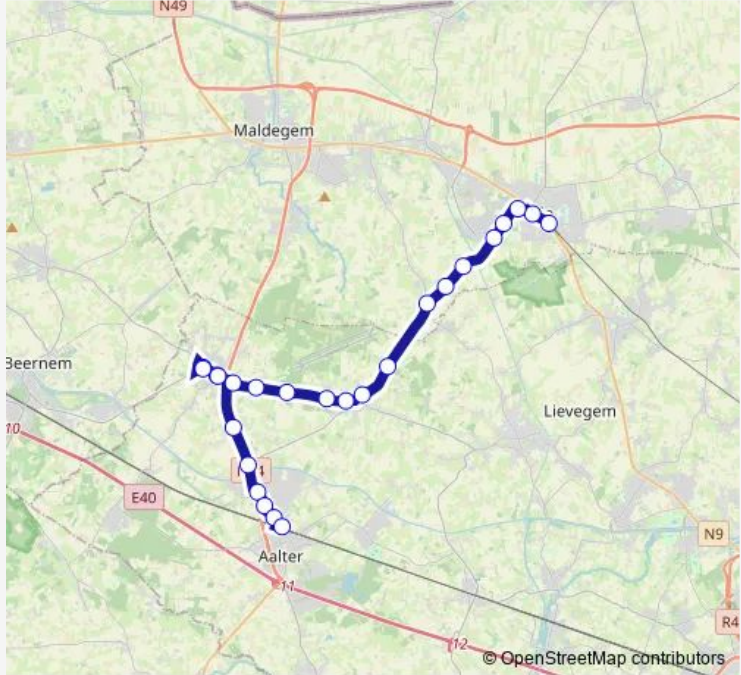

# Bus 641 Aalter - Knesselare - Eeklo

[Go to website](#)

**Direction**  
 Eeklo Station perron 5 — Aalter Centrum  
 27 stops  
[Open route schedule](#)

- Eeklo Station perron 5
- Eeklo Markt
- Eeklo Hartwijk
- Eeklo Nijverheidskaai
- Eeklo Tieltsesteenweg
- Adegem Leikant
- Adegem Veldekens
- Adegem Kruiplit
- Ursel Brugse Heerweg
- Ursel Kerk
- Ursel Nieuwe Baan
- Ursel Bogaertstraat
- Ursel Drongengoedweg
- Knesselare Westvoorde
- Knesselare Kapellestraat
- Knesselare Maldegemseweg
- Knesselare Dorp
- Knesselare Dorp
- Knesselare Maldegemseweg
- Knesselare Buntelarestaat
- Aalter Weststraat

Route schedule  
 Eeklo Station perron 5 — Aalter Centrum

Monday	—
Tuesday	—
Wednesday	—
Thursday	11:30
Friday	—
Saturday	—
Sunday	—

Route info  
 Direction: Eeklo Station perron 5  
 Stops: 27  
 Trip Duration: 0 hour 46 min

641 — Aalter - Knesselare - Eeklo **BusMaps**

Aalter Ter Walle

Aalter Tervennelaan

Aalter Drogenbroodstraat

Aalter Station perron 5

Aalter Molenstraat

Aalter Centrum

## Direction

Aalter Centrum — Eeklo Station perron 5

27 stops

[Open route schedule](#)

Aalter Centrum

Aalter Molenstraat

Aalter Station perron 4

Aalter Drogenbroodstraat