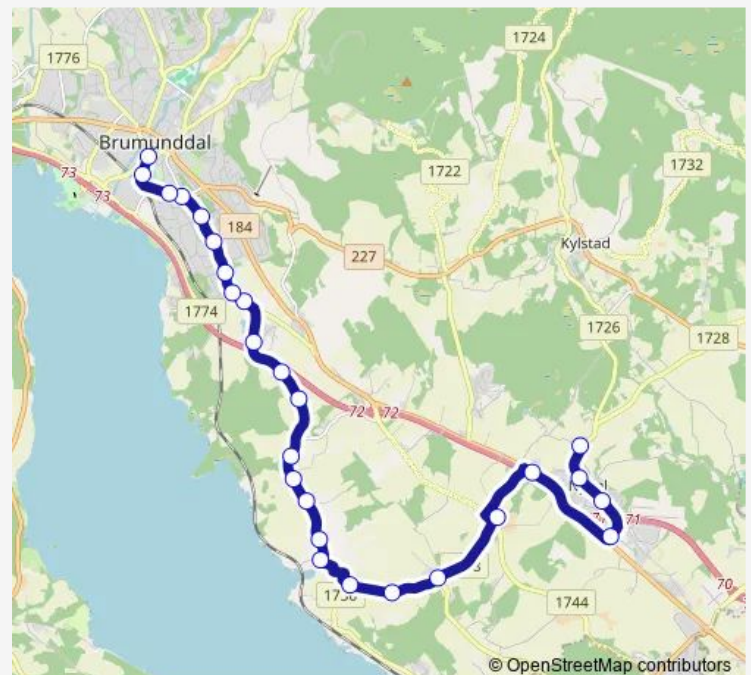

Saturday —

Sunday —

Route info

Direction: Furnes ungdomsskole

Stops: 26

Trip Duration: 0 hour 35 min

641 — Brumunddal-Jessnes-Furnes u.sk

Nerkvernvegen

Thore Bjerkes veg

Parkvegen

Brumunddal stasjon

Brumunddal sentrum

Direction

Brumunddal sentrum — Furnes ungdomsskole

26 stops

[Open route schedule](#)