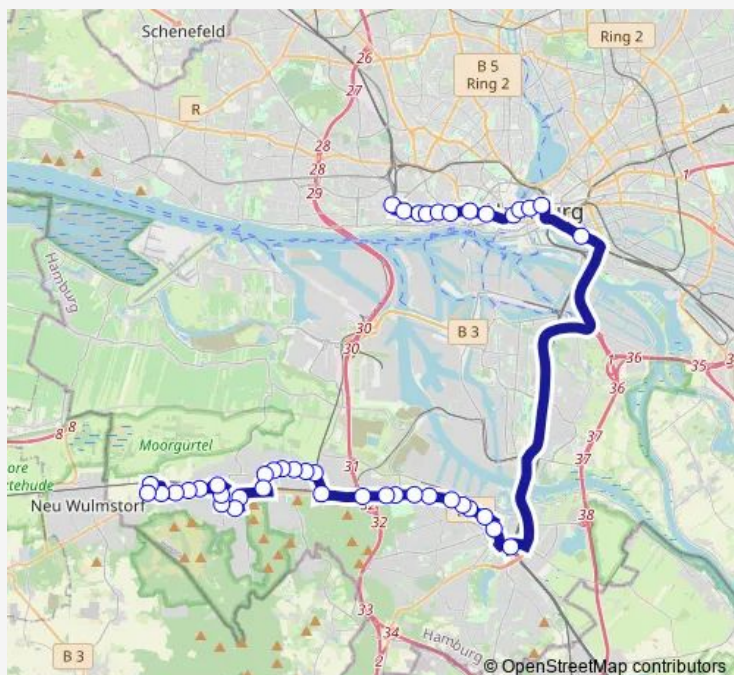

Fischbeker Holtweg

Francoper Straße

S Neuwiedenthal

Route schedule

S Neu Wulmstorf — S Neuwiedenthal

Monday —

Tuesday —

Wednesday —

Thursday —

Friday

25:05-02:05⁺¹

Saturday

03:05-02:05⁺¹

Sunday

03:05-04:05

Route info

Direction: S Neu Wulmstorf

Stops: 20

Trip Duration: 0 hour 23 min

■ 641 — Bf. Altona > %SB Reeperbahn > Bf. Harburg > %SB Neugraben > Neckersstücken **BusMaps**

Direction

S Neuwiedenthal — S Neu Wulmstorf

22 stops

[Open route schedule](#)

S Neuwiedenthal

Francoper Straße

Fischbeker Holtweg

Distelacker

Neugrabener Markt

S Neugraben

Schule Fischbek