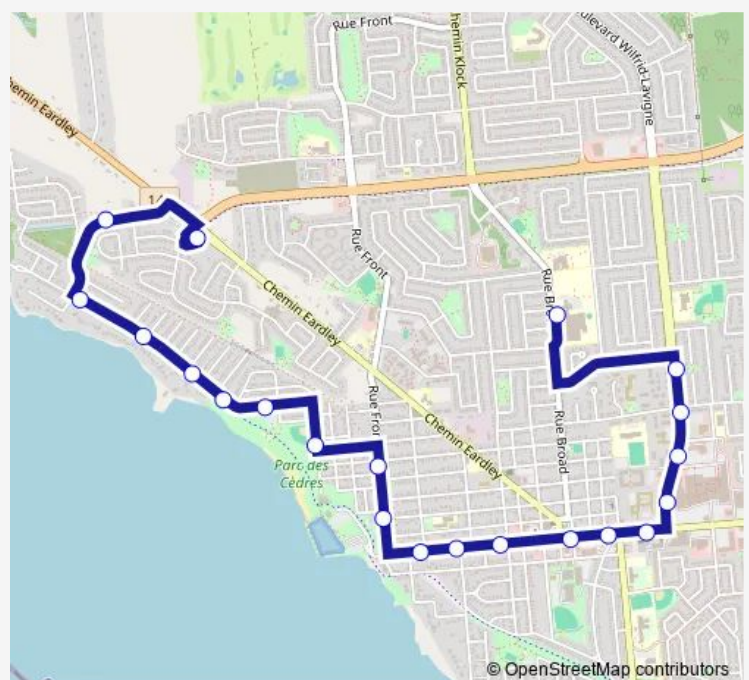

Thursday 07:20

Friday 07:20

Saturday —

Sunday —

Route info

Direction: Parc-O-BUS Allumettières

Stops: 21

Trip Duration: 0 hour 21 min

641 — DES Cèdres/Grande-Rivière

Direction

Fictif Grande Rivière - Départ — Parc-O-BUS Allumettières arrêt d'arrivée

28 stops

[Open route schedule](#)

Fictif Grande Rivière - Départ

Broad/John-Roney

des Allumettières/Broad

Monday 15:00

Tuesday 15:00

Wednesday 15:00

Thursday 15:00

Friday 15:00

Saturday —

Sunday —

Route info