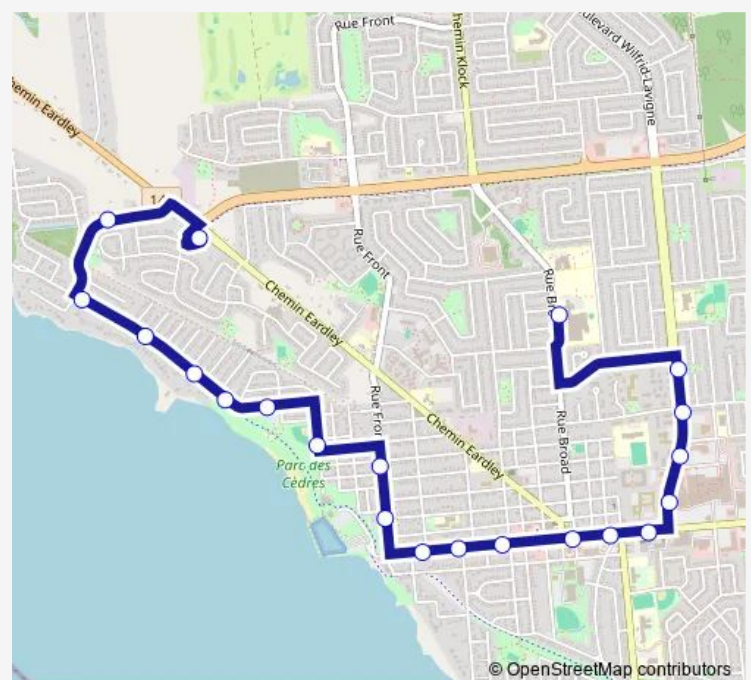

Thursday 07:20

Friday 07:20

Saturday —

Sunday —

Route info

Direction: Parc-O-BUS Allumettières

Stops: 21

Trip Duration: 0 hour 21 min

641 — DES Cèdres/Grande-Rivière

Direction

Fictif Grande Rivière - Départ — Parc-O-BUS Allumettières arrêt d'arrivée

28 stops

[Open route schedule](#)

Fictif Grande Rivière - Départ

Broad/John-Roney

des Allumettières/Broad

Monday 15:00

Tuesday 15:00

Wednesday 15:00

Thursday 15:00

Friday 15:00

Saturday —

Sunday —

Route info