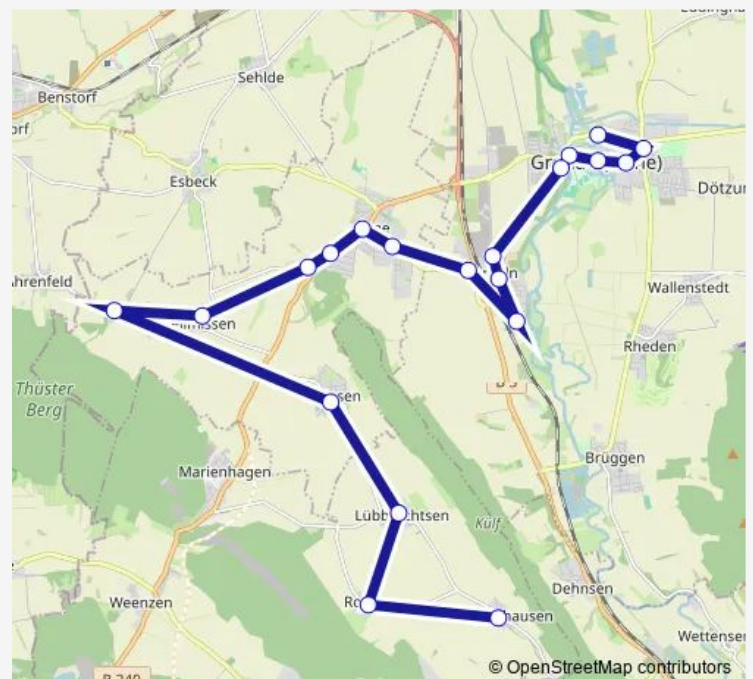

Deinsen (Kr Hildesh), Eime/Am Knick

Eime/Unter den Linden

Eime/Kaliwerk

Banteln/Am Kalkwerk

Banteln/Grundschule

Route schedule

Deinsen/Lange Straße — Banteln/Grundschule

Monday —

Tuesday —

Wednesday 07:36

Thursday 07:36

Friday 07:36

Saturday —

Sunday —

Route info

Direction: Deinsen/Lange Straße

Stops: 9

Trip Duration: 0 hour 19 min

Direction

Gronau/Schulzentrum — Hoyershausen

20 stops

[Open route schedule](#)

Gronau/Schulzentrum

Gronau, Am Windmühlenberg

Gronau Steintorstraße

Gronau/Markt

Gronau/Leintor

Gronau, Krankenhaus

Banteln/Bürgertreff

Banteln/Kastanienplatz

Banteln/Grundschule

Banteln/Am Kalkwerk