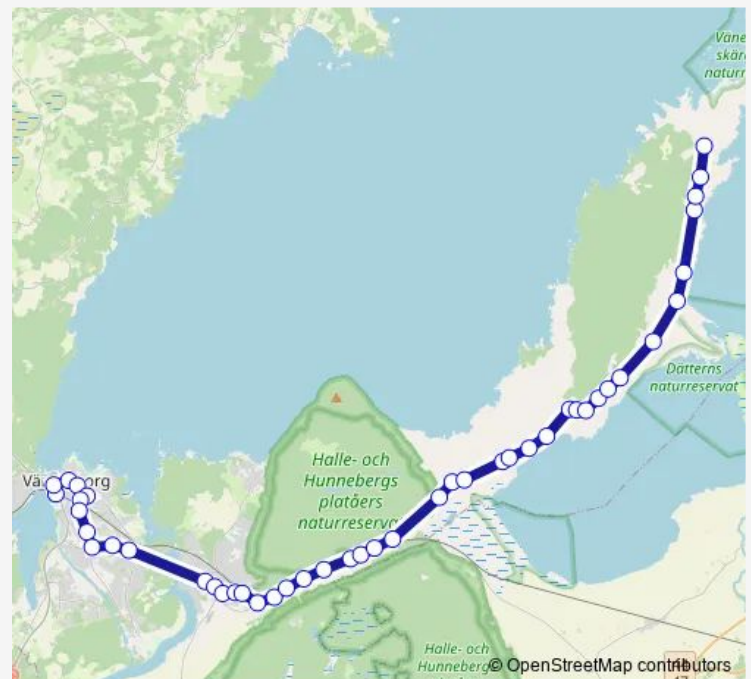

Vänersborg Kassaretorpet

Vargön Fyrkanten

Lindvägen

Tors väg

Odens väg

Vargön Vägporten

Karten

Hästevadet

Skidbacken

Härveden

Stora Järpetorp

Route schedule

Vänersborg Centralstation — Vänersnäs

Monday 06:18-17:45

Tuesday 06:18-17:45

Wednesday 06:18-17:45

Thursday 06:18-17:45

Friday 06:18-17:45

Saturday —

Sunday —

Route info

Direction: Vänersborg Centralstation

Stops: 45

Trip Duration: 0 hour 53 min