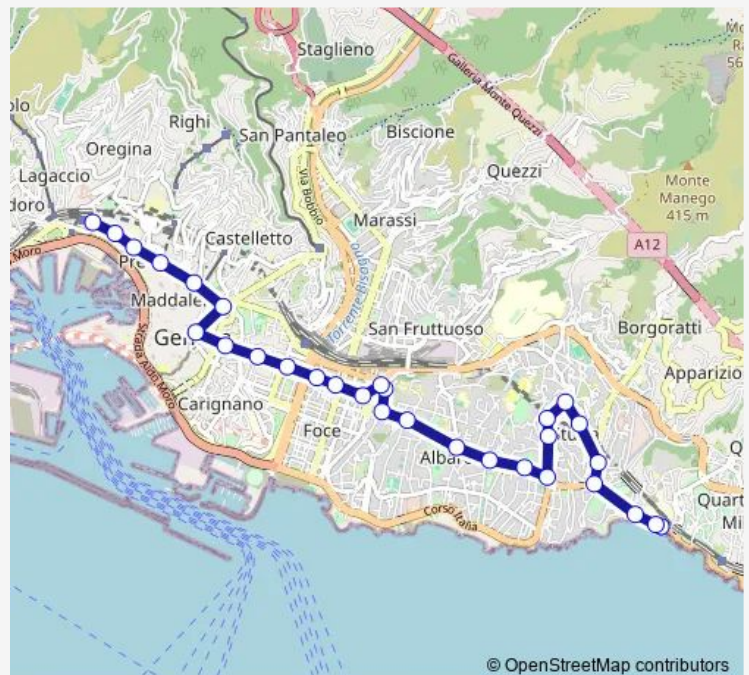

Pisa/Amalfi

Boselli/Guerrazzi

Leonardo DA Vinci/

Albaro/Causa

Pozzo 1/Trento

Pozzo 2/Fasce

Pozzo 3/Dassori

Tommaseo/Montesuello

Thursday 20:55-01:27⁺¹

Friday 20:55-01:27⁺¹

Saturday 20:55-01:27⁺¹

Sunday 20:55-01:27⁺¹

Route info

Direction: V Maggio 5/Ospedale Gaslini

Stops: 30

Trip Duration: 0 hour 25 min

■ 641 — Osp.Gaslini-V.Orsini-Albaro-De Ferrari-Principe

XX Settembre 1/Merc. Orientale

XX Settembre 2/Portoria

DE Ferrari/Metro'

Roma/Corvetto

Portello/Caffaro

Zecca/Carminè

Balbi 1/Università

Albaro/Causa

Leonardo DA Vinci/

Boselli/Guerrazzi

Pisa/Giordano Bruno

Orsini 1/Caprera

Orsini 2/SAN PIO X

Orsini 3/Parodi

Route schedule