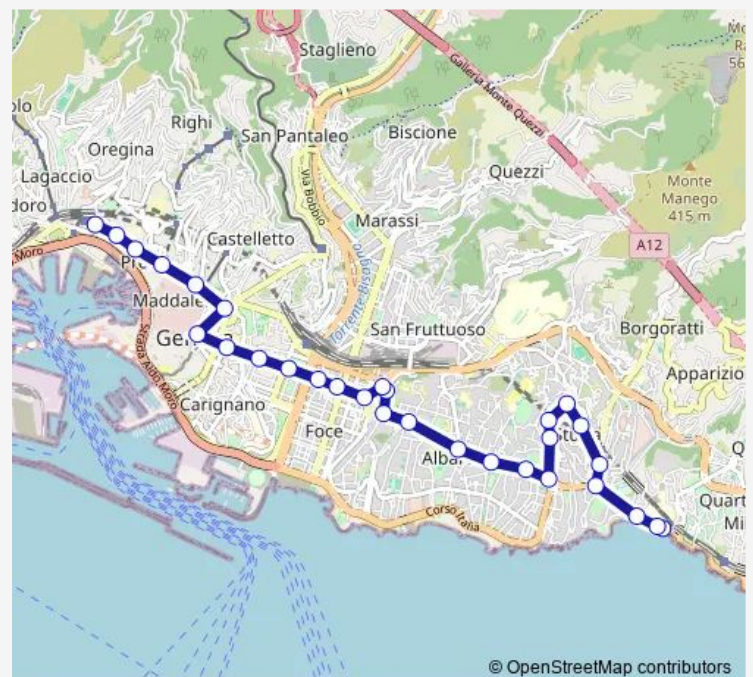

Brigata Bisagno 1/Barabino

Brigata Bisagno 2/Buenos Aires

Buenos Aires 1/Lambruschini

Buenos Aires 2/Casaregis

Tommaseo/Montesuello

Pozzo 1/Dassori

Pozzo 2/Fasce

Pozzo 3/Trento

Albaro/Causa

Leonardo DA Vinci/

Boselli/Guerrazzi

Route schedule

Principe FS/Capolinea — V Maggio 5/Ospedale Gaslini

Monday 20:40-00:52⁺¹

Tuesday 20:40-00:52⁺¹

Wednesday 20:40-00:52⁺¹

Thursday 20:40-00:52⁺¹

Friday 20:40-00:52⁺¹

Saturday 20:40-00:52⁺¹

Sunday 20:40-00:52⁺¹

Route info

Direction: Principe FS/Capolinea

Stops: 33

Trip Duration: 0 hour 26 min

Sturla 5/Istituto King

Piazza Sturla/Chighizola

Mille/Brigata Salerno

V Maggio 1/Ospedale Gaslini

V Maggio 5/Ospedale Gaslini

Direction

V Maggio 5/Ospedale Gaslini — Principe FS/Capolinea

30 stops