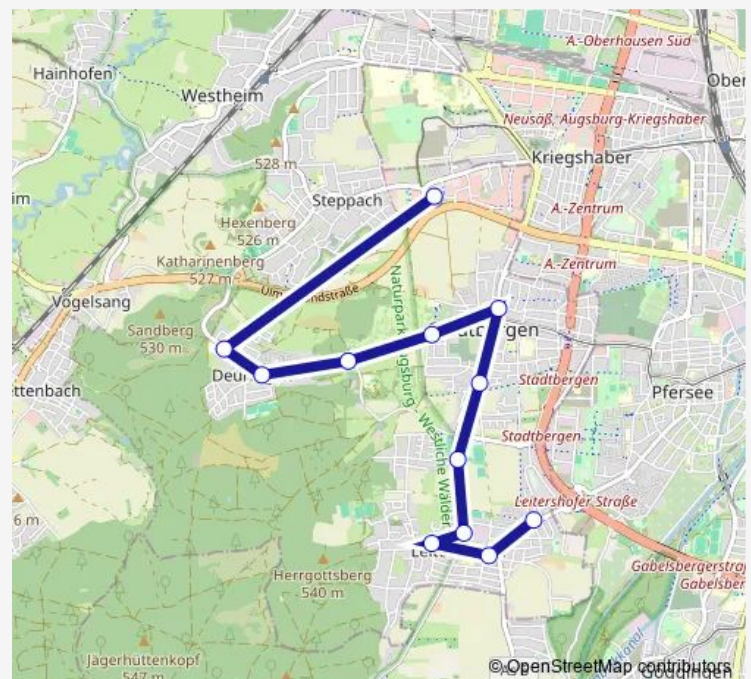

Direction

Stadtbergen, Augsburg West P+R — Leitershofen, Elmer-Fryar-Ring

12 stops

[Open route schedule](#)

Stadtbergen, Augsburg West P+R

Deuringen, Sandbergstraße

Deuringen, Mitte

Deuringen, Beim Ziegelstadel

Stadtbergen, Deuringer Straße

Stadtbergen

Stadtbergen, Leitershofer Straße

Stadtbergen, Kappbergstraße

Leitershofen, Grundschule

Leitershofen, Brunnenplatz

Leitershofen, Kreuz

Leitershofen, Elmer-Fryar-Ring

Route schedule

Stadtbergen, Augsburg West P+R — Leitershofen, Elmer-Fryar-Ring

Monday

—

Tuesday

—

Wednesday

—

Route info

Direction: Stadtbergen, Augsburg West P+R

Stops: 12

Trip Duration: 0 hour 12 min

Direction

Leitershofen, Elmer-Fryar-Ring — Stadtbergen, Augsburg West P+R

12 stops

[Open route schedule](#)