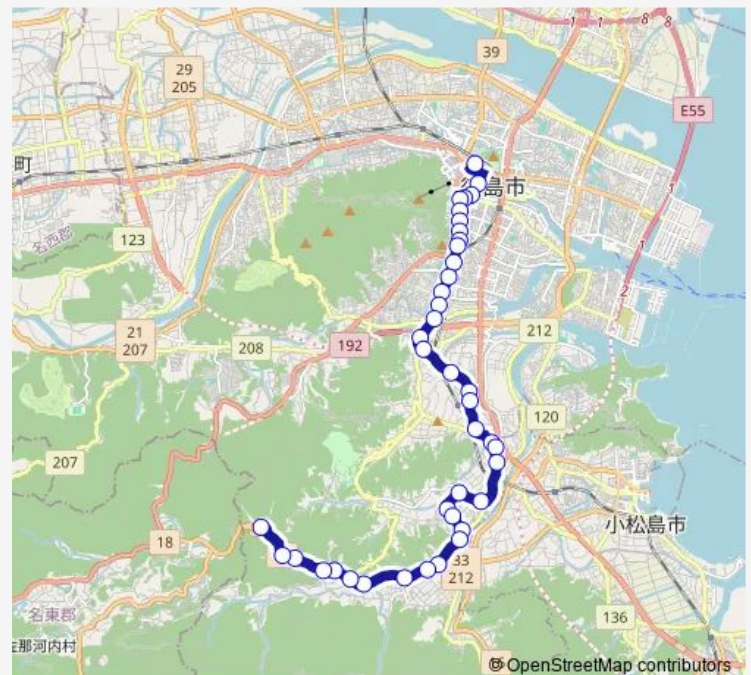

Thursday 06:20-17:20

Friday 06:20-17:20

Saturday 06:20-17:10

Sunday 06:20-17:10

Route info

Direction: 徳島駅前

Stops: 40

Trip Duration: 0 hour 41 min

11 五滝線

BusMaps

勝占支所・ガラススタジオ前

勝占町南

南部中学校前

丈六北

桜間

丈六団地北口

Friday 07:00-18:15

Saturday 07:00-18:05

Sunday 07:00-18:05

Route info

Direction: 五滝

Stops: 40

Trip Duration: 0 hour 44 min

法花大橋

Monday	07:55-20:04
Tuesday	07:55-20:04
Wednesday	07:55-20:04
Thursday	07:55-20:04
Friday	07:55-20:04
Saturday	07:55-20:04
Sunday	07:55-20:04

Route info

Direction: 大久保

Stops: 40

Trip Duration: 0 hour 42 min