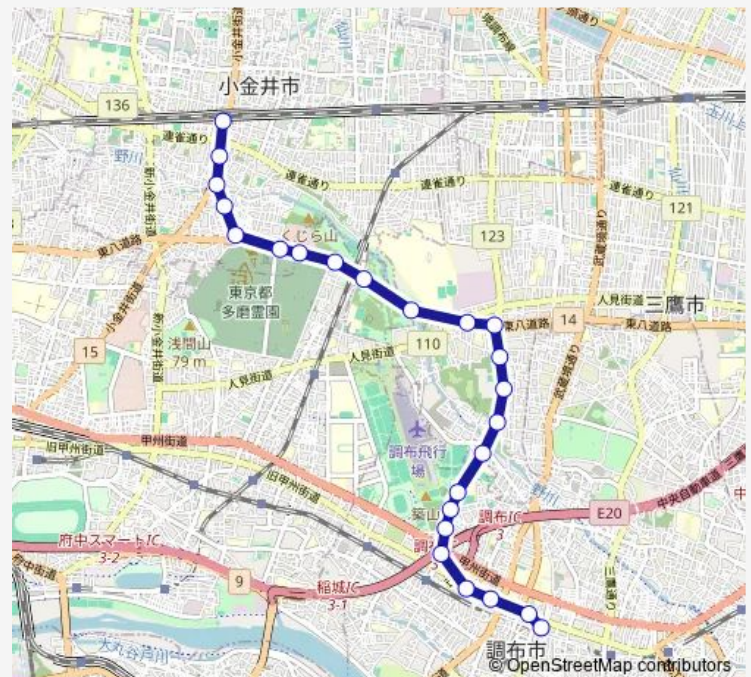

参道口

Route schedule

調布駅北口 — 武蔵小金井駅南口

Monday 05:36-22:20

Tuesday 05:36-22:20

Wednesday 05:36-22:20

Thursday 05:36-22:20

Friday 05:36-22:20

Saturday 06:34-21:52

Sunday 06:34-21:52

Route info

Direction: 調布駅北口

Stops: 24

Trip Duration: 0 hour 36 min

武9 1-参

前原町

前原坂

武蔵小金井駅南口

Direction

武蔵小金井駅南口 — 調布駅北口

24 stops

[Open route schedule](#)

武蔵小金井駅南口

前原坂