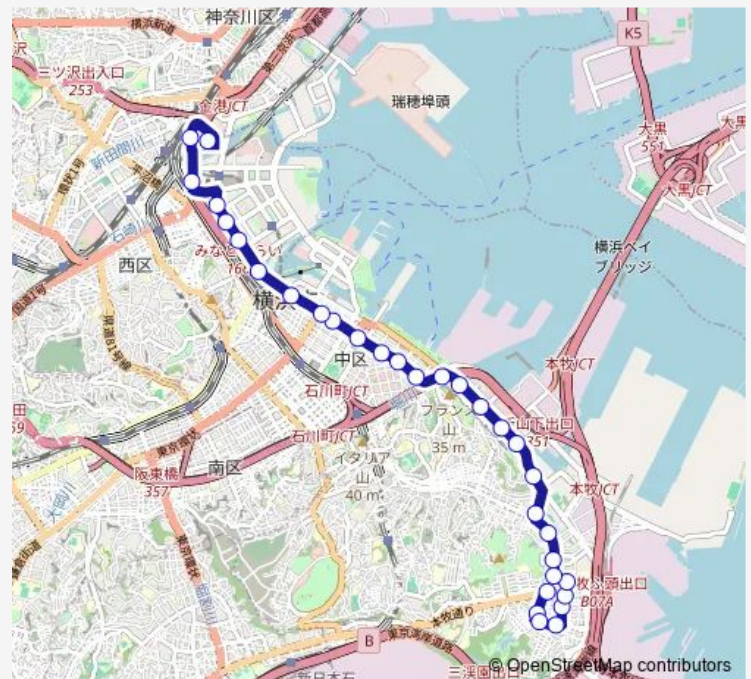

### Direction

本牧 — 横浜駅前

31 stops

[Open route schedule](#)

- 本牧
- 桜道
- 三溪園入口
- 本牧大里町
- 多聞院前
- 吾妻神社前
- 本牧原南公園前
- 本牧原
- 和田山口
- 本牧宮原
- 小港
- 小港橋
- みなと赤十字病院入口
- 見晴橋
- 貯木場前
- 山下橋
- 山下心頭入口
- 山下町
- 中華街入口
- 芸術劇場・NHK前
- 日本大通り駅県庁前

### Route schedule

本牧 — 横浜駅前

Monday	05:53-15:36
Tuesday	05:53-15:36
Wednesday	05:53-15:36
Thursday	05:53-15:36
Friday	05:53-15:36
Saturday	09:01-15:41
Sunday	09:01-15:41

### Route info

Direction: 本牧

Stops: 31

Trip Duration: 0 hour 44 min

本町 1 丁目

本町 4 丁目

横浜市役所北プラザ

日本丸メモリアルパーク