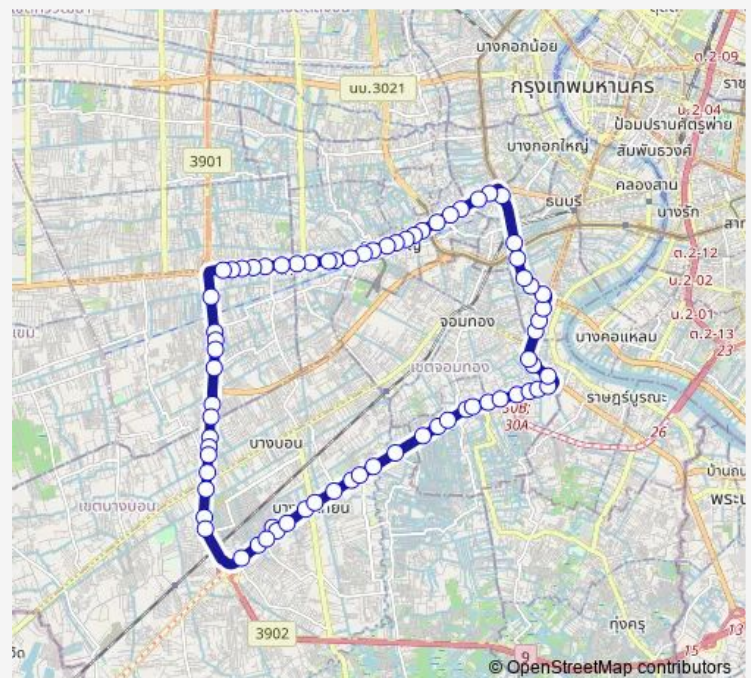

รพ.บางปะกอก 9;Bangpakok 9 International Hospital

ตรงข้ามตลาดโอเอ;Opposite Oh Ae Market

ตรงข้ามสำนักงานเขตจอมทอง;Chom Thong District Office

### Route schedule

อุไทยสมายล์บัส เคหะธนบุรี;Smart Bus Kheha Thonubri Bus Terminal — เคหะธนบุรี (บิ๊กซีพระราม 2 สาขา 2);Kheha Thonburi (Big C Rama 2 branch 2)

Monday	00:01
Tuesday	00:01
Wednesday	00:01
Thursday	00:01
Friday	00:01
Saturday	00:01
Sunday	00:01

### Route info

Direction: อุไทยสมายล์บัส เคหะธนบุรี;Smart Bus Kheha Thonubri Bus Terminal

Stops: 73

Trip Duration: 1 hour 34 min

พระราม 2 ซอย 4; Rama 2 Soi 4

ตรงข้ามวัดโพธิ์แก้ว; Opposite Wat Pho Kaeo

ตลาดบางปะแก้ว; Bangpakaew Market