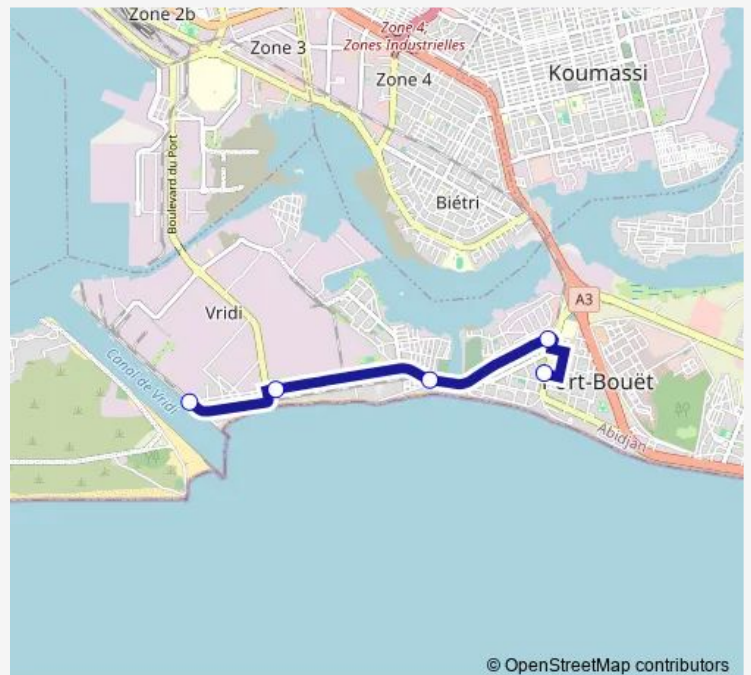

Bus woro woro : Marché de Port-Bouët ↔ Vridi Canal

[Go to website](#)

**Direction**

Vridi Canal — Marché de Port-Bouët

5 stops

[Open route schedule](#)

Vridi Canal

Au 19

Petit Bassam

Centre Pilote Des Jeunes de Port-Bouët

Marché de Port-Bouët

Route schedule

Vridi Canal — Marché de Port-Bouët

Monday	06:00
Tuesday	06:00
Wednesday	06:00
Thursday	06:00
Friday	06:00
Saturday	06:00
Sunday	06:00

Route info

Direction: Vridi Canal

Stops: 5

Trip Duration: 0 hour 16 min

© OpenStreetMap contributors

## Direction

Marché de Port-Bouët — Vridi Canal

6 stops

[Open route schedule](#)

Marché de Port-Bouët

Station

Cimetière de Port-Bouët

Petit Bassam