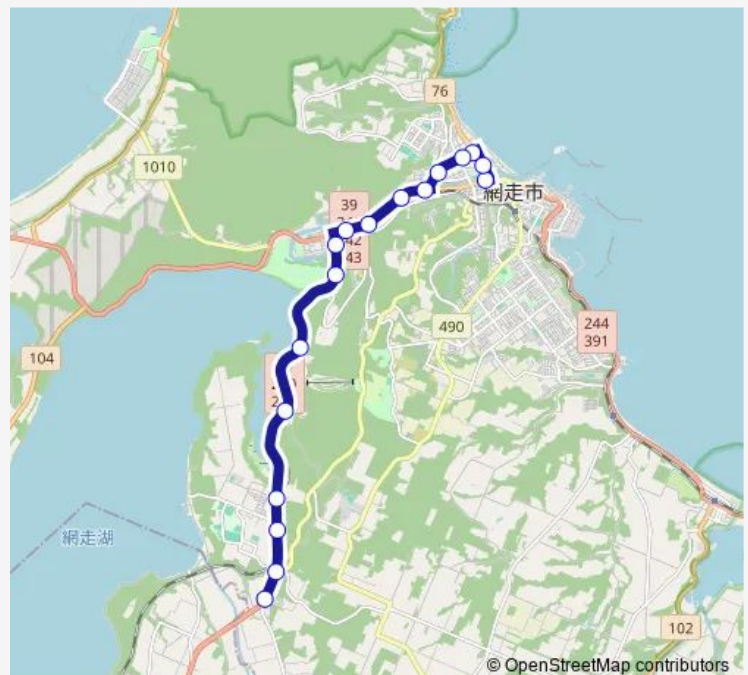

Bus 呼人線

[Go to website](#)

Direction

網走バスターミナル — 鱒取川

17 stops

[Open route schedule](#)

網走バスターミナル

モヨロ入口

厚生病院前

オホーツク合同庁舎前

西7丁目

網走駅前

西小学校前

ハローワーク前

刑務所前

市営住宅前

天都山入口

網走観光ホテル前

網走湖荘前

養護学校入口

呼人駅前

上林宅前

鱒取川

Route schedule

網走バスターミナル — 鱒取川

Monday 07:30-17:30

Tuesday 07:30-17:30

Wednesday 07:30-17:30

Thursday 07:30-17:30

Friday 07:30-17:30

Saturday 09:30

Sunday 09:30

Route info

Direction: 網走バスターミナル

Stops: 17

Trip Duration: 0 hour 22 min

■ 呼人線

BusMaps