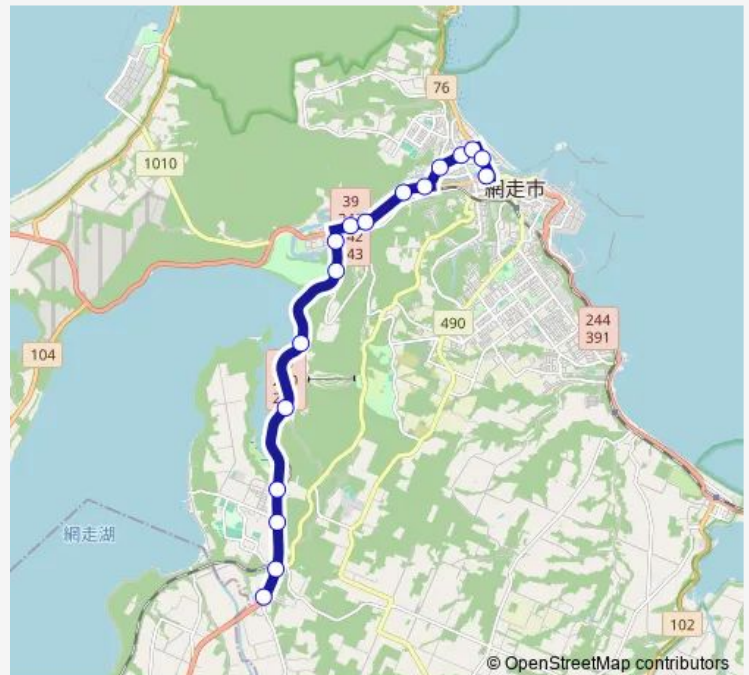

Bus 呼人線

[Go to website](#)

Direction

鱒取川 — 網走バスターミナル

17 stops

[Open route schedule](#)

- 鱒取川
- 上林宅前
- 呼人駅前
- 養護学校入口
- 網走湖荘前
- 網走観光ホテル前
- 天都山入口
- 市営住宅前
- 刑務所前
- ハローワーク前
- 西小学校前
- 網走駅前
- 西7丁目
- オホーツク合同庁舎前
- 厚生病院前
- モヨロ入口
- 網走バスターミナル

Route schedule

鱒取川 — 網走バスターミナル

| | |
|-----------|-------------|
| Monday | 08:00-18:00 |
| Tuesday | 08:00-18:00 |
| Wednesday | 08:00-18:00 |
| Thursday | 08:00-18:00 |
| Friday | 08:00-18:00 |
| Saturday | 10:00 |
| Sunday | 10:00 |

Route info

Direction: 鱒取川

Stops: 17

Trip Duration: 0 hour 22 min

■ 呼人線

呼人線 Bus time schedules and route maps are available in an offline PDF at busmaps.com. Use the busmaps.com website to see live bus times, train schedule or subway schedule, and step-by-step directions for all public transit in Abashiri