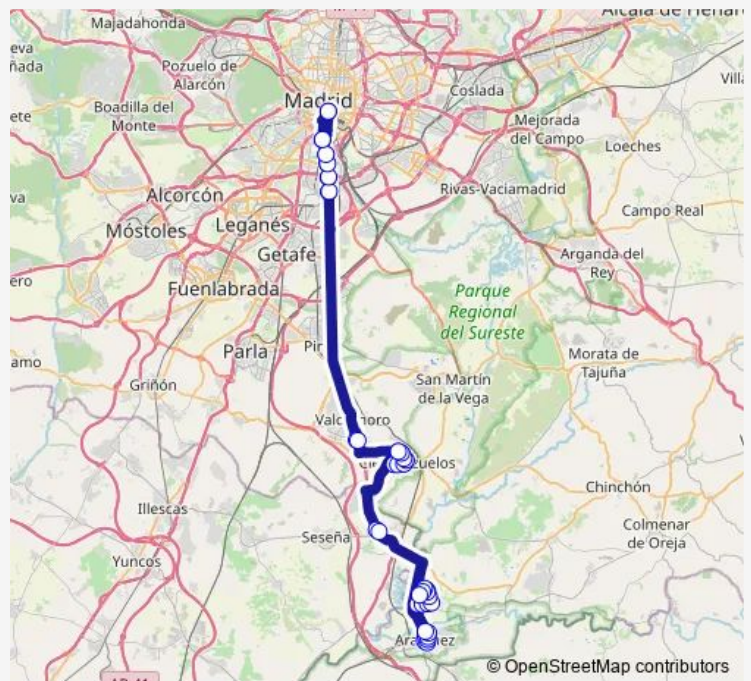

AV.CORDOBA-GTA.CADIZ

AV.CORDOBA-HOSPITAL 12 DE OCTUBRE

AV.ANDALUCIA-AV.POBLADOS

AV.ANDALUCIA-VERBENA DE LA PALOMA

AV.ANDALUCÍA-VILLAVERDE BAJO CRUCE

NARCISO MONTURIOL-AV.B.DAZA DE VALDÉS

AV.MADRID-CTRA.M404

ESTRELLAS-AV.MADRID

ESTRELLAS-CASTILLA LA NUEVA

AV.CONSUELO-CERVANTES

AV.CONSUELO-LUNA

AV.BELÉN-VENTURA RODRIGUEZ

URBANIZACIÓN PARQUE OLIMPIA-AV.BELÉN

CTRA.A4-SESEÑA NUEVO

ALMÍBAR-INFANTAS

ALMÍBAR-GOBERNADOR

ALMÍBAR-LA NARANJA

ALMÍBAR-CALANDRIA

AV.PLAZA DE TOROS-C°CRUCES

REY-LA NARANJA

**Route schedule**

PZA.EMPERADOR CARLOS V-ATOCHA — PZA.EMPERADOR CARLOS V-ATOCHA

Monday	01:45-23:15
Tuesday	01:45-23:15
Wednesday	01:45-23:15
Thursday	01:45-23:15
Friday	00:30-23:15
Saturday	00:30-23:15
Sunday	01:45-23:15

**Route info**

Direction: PZA.EMPERADOR CARLOS V-ATOCHA

Stops: 48

Trip Duration: 1 hour 6 min

**N402 — Madrid (Atocha)-Ciempozuelos-Aranjuez**

REY-GOBERNADOR

REY-INFANTAS

PRÍNCIPE-STUART