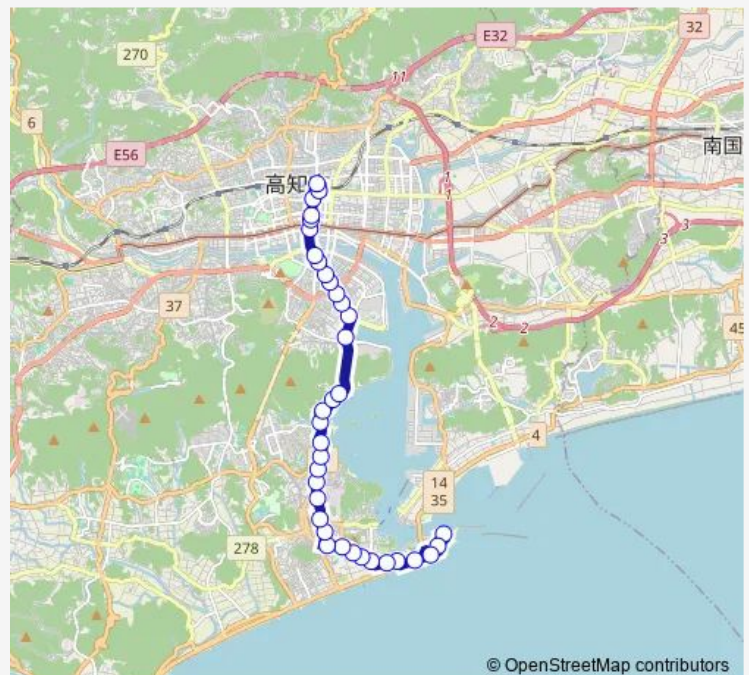

### Route schedule

高知駅バスターミナル — 桂浜

Monday 06:40-08:30

Tuesday 06:40-08:30

Wednesday 06:40-08:30

Thursday 06:40-08:30

Friday 06:40-08:30

Saturday 06:40-08:30

### Route info

Direction: 高知駅バスターミナル

Stops: 36

Trip Duration: 0 hour 37 min

© OpenStreetMap contributors

桂浜線

BusMaps

長浜バイパス別