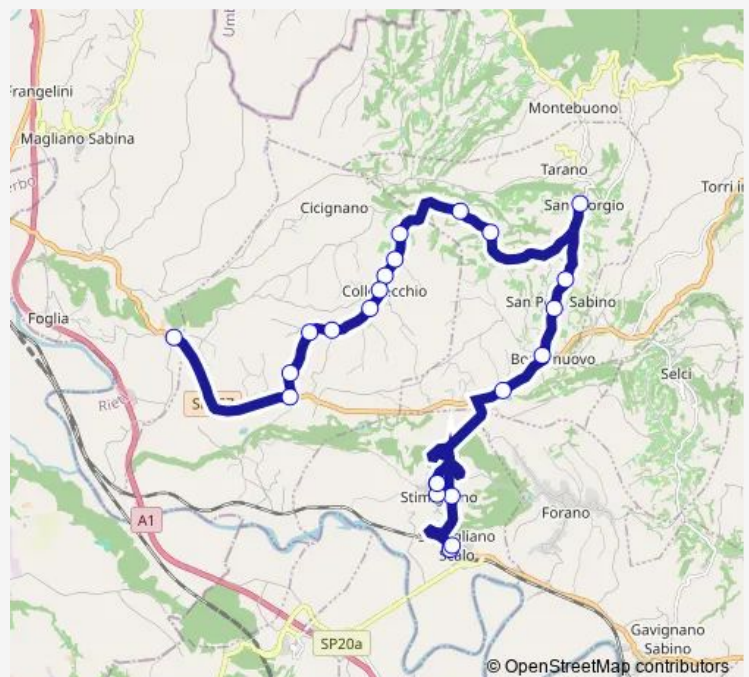

Saturday —

Sunday —

Route info

Direction: Stimigliano | Stazione FS # f2418

Stops: 23

Trip Duration: 0 hour 35 min

Stimigliano Scalo - Casa Cantoniera (RI) # Pm803d

Collevecchio | Via Sabina Via San Valentino # f2467