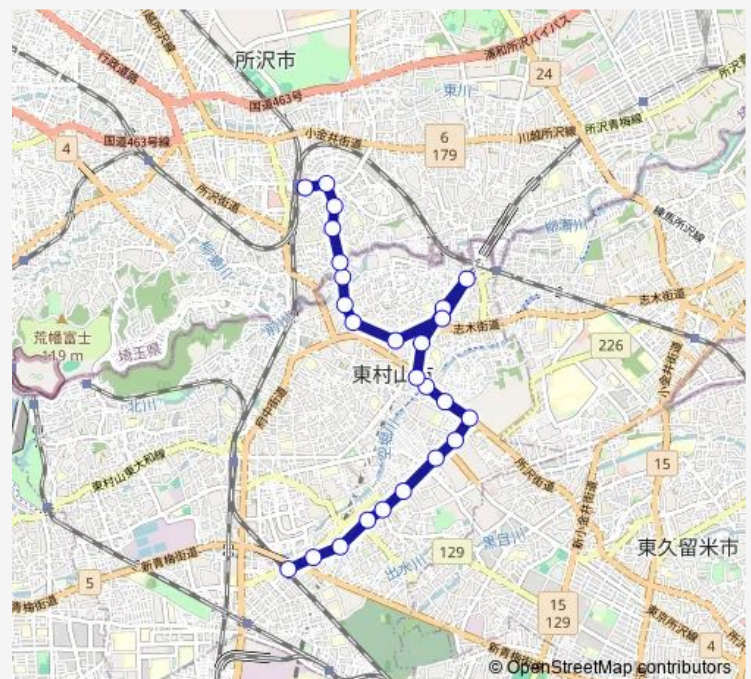

### Route schedule

久米川駅北口 — 所沢駅東口

Monday 12:15-23:00

Tuesday 12:15-23:00

Wednesday 12:15-23:00

Thursday 12:15-23:00

Friday 12:15-23:00

Saturday 12:58-23:05

### Route info

Direction: 久米川駅北口

Stops: 25

Trip Duration: 0 hour 39 min

北秋津

北秋津小学校入口

所沢駅東口通り

所沢駅東口