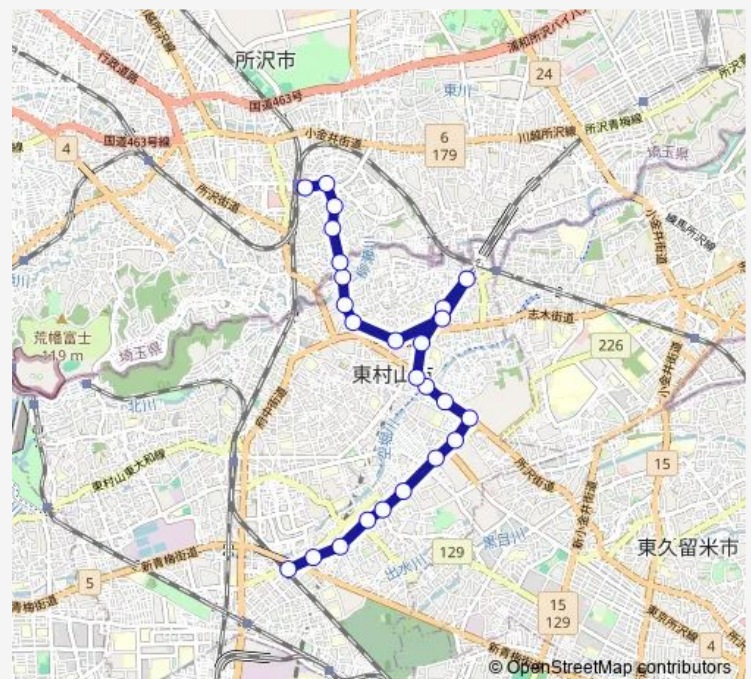

Saturday 12:58-23:05

Sunday 12:25-22:50

Route info

Direction: 久米川駅北口

Stops: 25

Trip Duration: 0 hour 25 min

久 1 1 - 1

北秋津

北秋津小学校入口

所沢駅東口通り

所沢駅東口

Direction

所沢駅東口 — 久米川駅北口

25 stops

[Open route schedule](#)

所沢駅東口