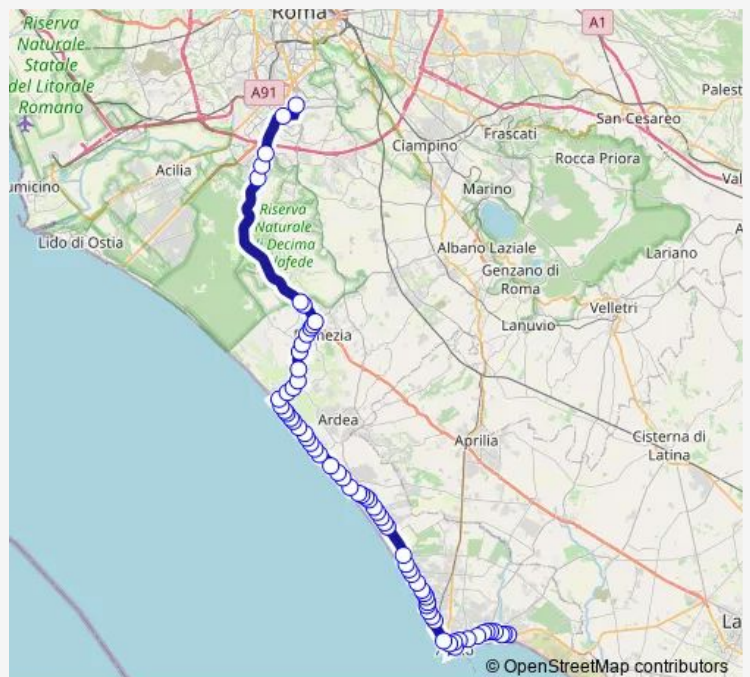

Anzio | Lido di Marechiaro # f12412

Anzio | Via Ardeatina Via Odino # f12413

Anzio | Lido delle Sirene # f12414

Anzio | Via Ardeatina Via Circe # f12415

Anzio | Lido di Cincinnato # f12416

Anzio | Via Ardeatina Via Robinie # f12417

Route schedule

Nettuno | Autostazione # f00095 — Roma | Laurentina (Metro B) # f2693

Monday	—
Tuesday	—
Wednesday	—
Thursday	—
Friday	—
Saturday	—
Sunday	05:00-22:00

Route info

Direction: Nettuno | Autostazione # f00095

Stops: 69

Trip Duration: 2 hour 5 min

Nettuno - Roma Laurentina # Cn2d

Anzio | Via Ardeatina Via Belvedere # f12418

Anzio | Via Ardeatina Via Ninfa Alburnea # f12419

Anzio | Via Ardeatina V.le Marina # f12421

Anzio | Via Ardeatina (Lido di Enea) # f12422

Anzio | Via Ardeatina Viale Acqua Marina # f12423

Anzio | Via Ardeatina Via 5 Miglia # f12425

Anzio | Via Ardeatina Via Mughetti # f12426

Anzio | Via Ardeatina (Lido dei Pini) # f12427