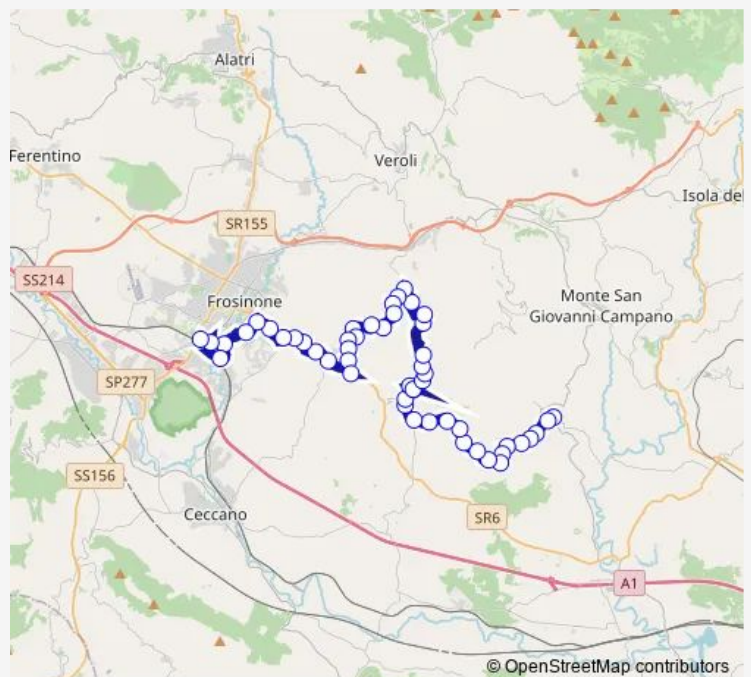

Ripi | San Giovanni # f5592

Ripi | Via Girate Via Petroglie # f5593

Ripi | Colle Alto # f5594

Ripi | Via Vado Farina Via Serre # f5595

Ripi | Via Vado Farina Via Meringo Alto # f5596

Ripi | Via Statuto Via Moro # f5558

Ripi | Piazza Vittoria # f5559

Ripi | Via Statuto Via Moro # f5560

Ripi | Via Miseris Via Roma # f5597

Route schedule

Strangolagalli | Via Roma # f5580 — Frosinone | Piazza Pertini # f3486

Monday	12:40-16:10
Tuesday	12:40-16:10
Wednesday	12:40-16:10
Thursday	12:40-16:10
Friday	12:40-16:10
Saturday	06:45-15:30
Sunday	—

Route info

Direction: Strangolagalli | Via Roma # f5580

Stops: 51

Trip Duration: 0 hour 52 min

Strangolagalli - Frosinone # Fr91d

Ripi | Via Miseris Via Valentina # f5598

Ripi | Cimitero # f5599

Ripi | Via Meringo Alto Via Castello # f5600