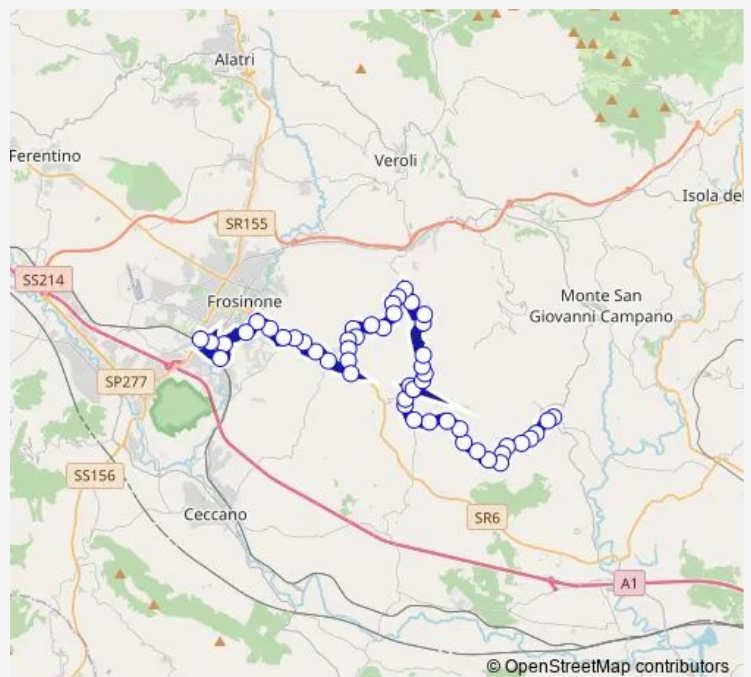

Ripi | San Giovanni # f5592

Ripi | Via Girate Via Petroglie # f5593

Ripi | Colle Alto # f5594

Ripi | Via Vado Farina Via Serre # f5595

Ripi | Via Vado Farina Via Meringo Alto # f5596

Ripi | Via Statuto Via Moro # f5558

Ripi | Piazza Vittoria # f5559

Ripi | Via Statuto Via Moro # f5560

Ripi | Via Miseris Via Roma # f5597

Route schedule

Strangolagalli | Via Roma # f5580 — Frosinone | Piazza Pertini # f3486

Monday	12:40-16:10
Tuesday	12:40-16:10
Wednesday	12:40-16:10
Thursday	12:40-16:10
Friday	12:40-16:10
Saturday	06:45-15:30
Sunday	—

Route info

Direction: Strangolagalli | Via Roma # f5580

Stops: 51

Trip Duration: 0 hour 52 min

Strangolagalli - Frosinone # Fr91d

Ripi | Via Miseris Via Valentina # f5598

Ripi | Cimitero # f5599

Ripi | Via Meringo Alto Via Castello # f5600