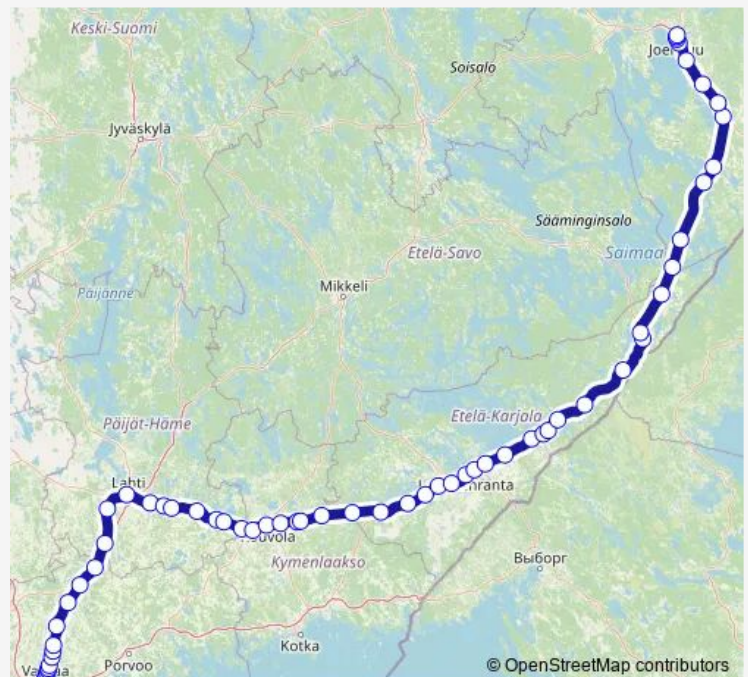

—

Sunday

—

Route info

Direction: Helsinki

Stops: 69

Trip Duration: 4 hour 42 min

S 1 — Helsinki - Joensuu

Sipilä

Henna

Hakosilta

Lahti

Villähde

Nastola

Uusikylä

Mankala