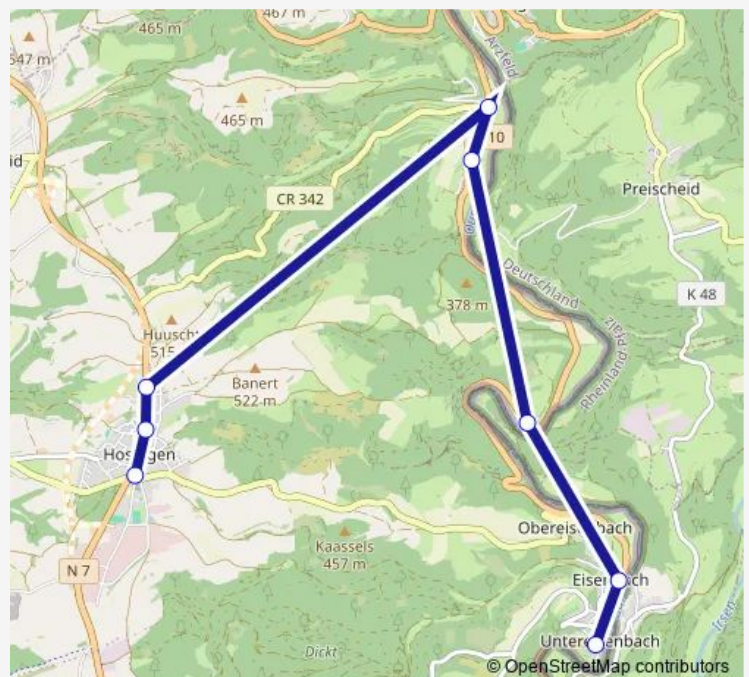

Obereisenbach, Kounenhaff

Rodershausen, Kiirch

Rodershausen, Um Weier

Hosingen, Bayrischt

Hosingen, Bei der Kierch

Hosingen, Eesberwee

Route schedule

Untereisenbach, Untereisenbach-Bréck — Hosingen, Eesberwee

Monday 06:49

Tuesday 06:49

Wednesday 06:49

Thursday 06:49

Friday 06:49

Saturday —

Sunday —

Route info

Direction: Untereisenbach, Untereisenbach-Bréck

Stops: 8

Trip Duration: 0 hour 17 min

K44

BusMaps

Direction

Hosingen, Eesberwee — Untereisenbach, Untereisenbach-Bréck

4 stops

Monday 15:10

Tuesday 15:10

Wednesday 15:10

Thursday 15:10

Friday 15:10

Saturday —

Sunday —

Route info