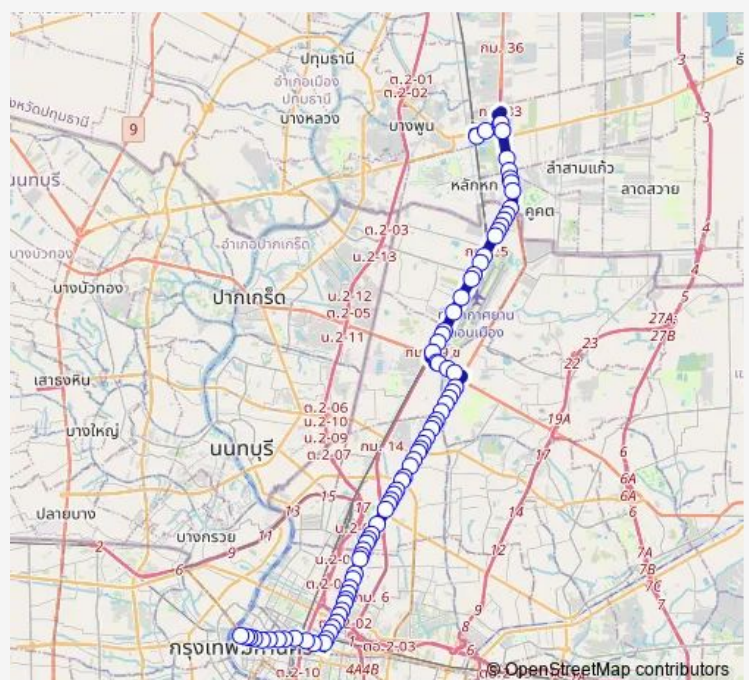

ฝ่ายช่างการบินไทย ดอนเมือง;Thai Airways Engineer Department

Route schedule

อุ้งรังสิต;Bus Depot Rangsit — ท่ารถสนามหลวง (อนุสาวรีย์ทหารอาสา);Sanam Luang Bus Terminal

Monday	00:00
Tuesday	00:00
Wednesday	00:00
Thursday	00:00
Friday	00:00
Saturday	00:00
Sunday	00:00

Route info

Direction: อุ้งรังสิต;Bus Depot Rangsit

Stops: 82

Trip Duration: 2 hour 16 min

ตรงข้ามวัดดอนเมือง (ฝั่งวิภาวดี); Opposite Wat Don Muang (Vibhavadi side)

สนามบินดอนเมือง; Don Muang Airport

คลังสินค้าสนามบินดอนเมือง; Donmueang Airport Warehouse