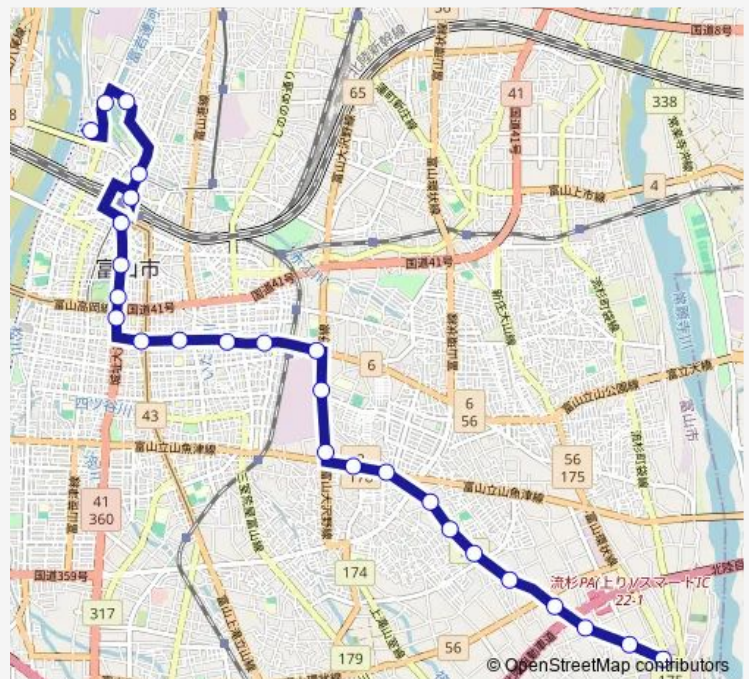

Route schedule

富山赤十字病院 — 流杉病院

Monday	09:20-16:20
Tuesday	09:20-16:20
Wednesday	09:20-16:20
Thursday	09:20-16:20
Friday	09:20-16:20
Saturday	09:00-15:00
Sunday	09:00-15:00

Route info

Direction: 富山赤十字病院

Stops: 26

Trip Duration: 0 hour 45 min

■ 西の番・大場・流杉線

横内

西の新

流杉

流杉東

流杉病院

Direction

流杉病院 — 富山赤十字病院

26 stops

[Open route schedule](#)

流杉病院

流杉東

流杉

西の新

横内

Wednesday 09:20-16:20

Thursday 09:20-16:20

Friday 09:20-16:20

Saturday 09:00-16:00

Sunday 09:00-16:00

Route info

Direction: 流杉病院

Stops: 26