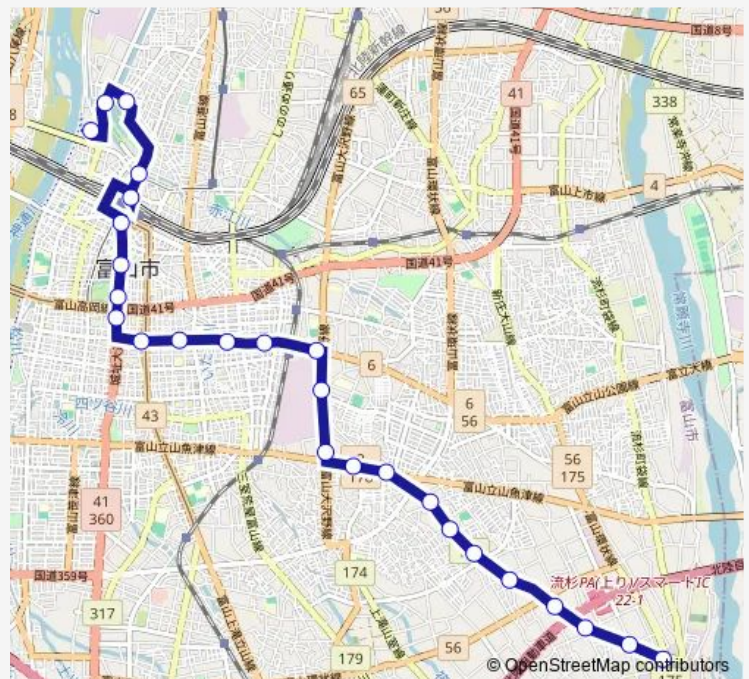

Route schedule

富山赤十字病院 — 流杉病院

Monday	09:20-16:20
Tuesday	09:20-16:20
Wednesday	09:20-16:20
Thursday	09:20-16:20
Friday	09:20-16:20
Saturday	09:00-15:00
Sunday	09:00-15:00

Route info

Direction: 富山赤十字病院

Stops: 26

Trip Duration: 0 hour 45 min

■ 西の番・大場・流杉線

横内

西の新

流杉

流杉東

流杉病院

Direction

流杉病院 — 富山赤十字病院

26 stops

[Open route schedule](#)

流杉病院

流杉東

流杉

西の新

横内

Wednesday 09:20-16:20

Thursday 09:20-16:20

Friday 09:20-16:20

Saturday 09:00-16:00

Sunday 09:00-16:00

Route info

Direction: 流杉病院

Stops: 26