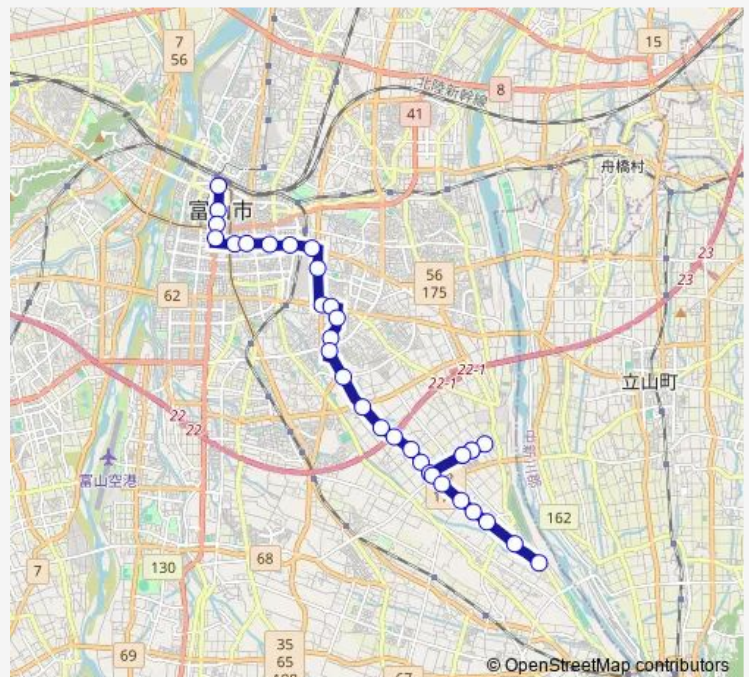

Route schedule

富山駅前 — 富山斎場前

Monday	09:05-19:55
Tuesday	09:05-19:55
Wednesday	09:05-19:55
Thursday	09:05-19:55
Friday	09:05-19:55
Saturday	08:40-19:15
Sunday	08:40-19:15

Route info

Direction: 富山駅前

Stops: 34

Trip Duration: 0 hour 41 min

■ 西の番・大場・流杉線

BusMaps

城村

城ヶ丘

昭和新町

大場

昭和新町

Stops: 34

Trip Duration: 0 hour 41 min

石金

元町

清水町

中教院前

西町

総曲輪

Sunday —

Route info

Direction: 富山斎場前

Stops: 28

Trip Duration: 0 hour 42 min

城址公園前

富山市役所前

富山駅前