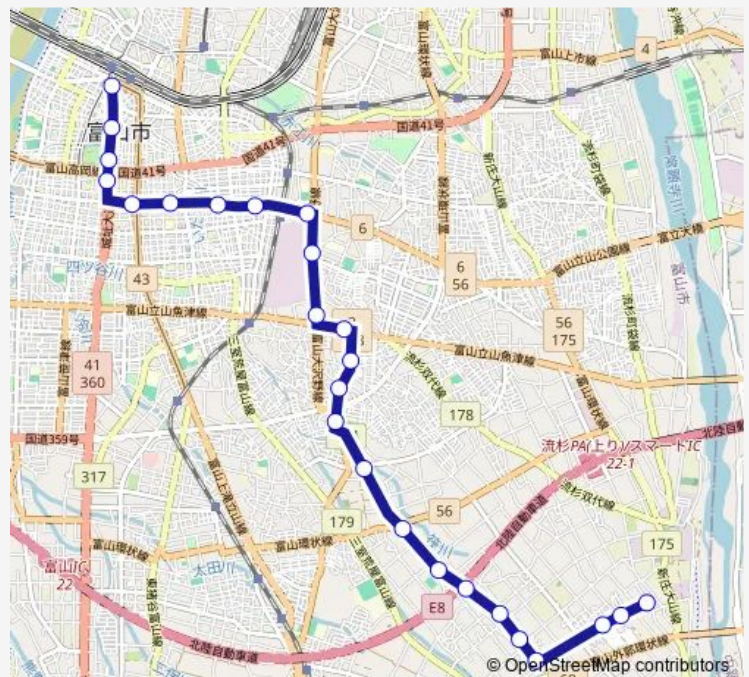

Bus 西の番・大場・流杉線

[Go to website](#)

Direction

大場 — 富山駅前

25 stops

[Open route schedule](#)

- 大場
- 昭和新町
- 城ヶ丘
- 城村
- 城村口
- 八川
- 石屋
- 太田小学校前
- 太田
- 太田北口
- 山室中学校前
- 山室
- 高原町
- 高原西口
- 中市
- 不二越正門前
- 石金
- 元町
- 清水町
- 中教院前
- 西町

Route schedule

大場 — 富山駅前

Monday	06:40-08:40
Tuesday	06:40-08:40
Wednesday	06:40-08:40
Thursday	06:40-08:40
Friday	06:40-08:40
Saturday	08:15
Sunday	08:15

Route info

Direction: 大場

Stops: 25

Trip Duration: 0 hour 36 min

■ 西の番・大場・流杉線

総曲輪

城址公園前

富山市役所前

富山駅前

Direction

富山駅前 — 大場

25 stops

Friday 21:15

Saturday 21:00

Sunday 21:00

Route info

Direction: 富山駅前

Stops: 25

Trip Duration: 0 hour 26 min

西の番・大場・流杉線 Bus time schedules and route maps are available in an offline PDF at busmaps.com. Use the busmaps.com website to see live bus times, train schedule or subway schedule, and step-by-step directions for all public transit in Toyama