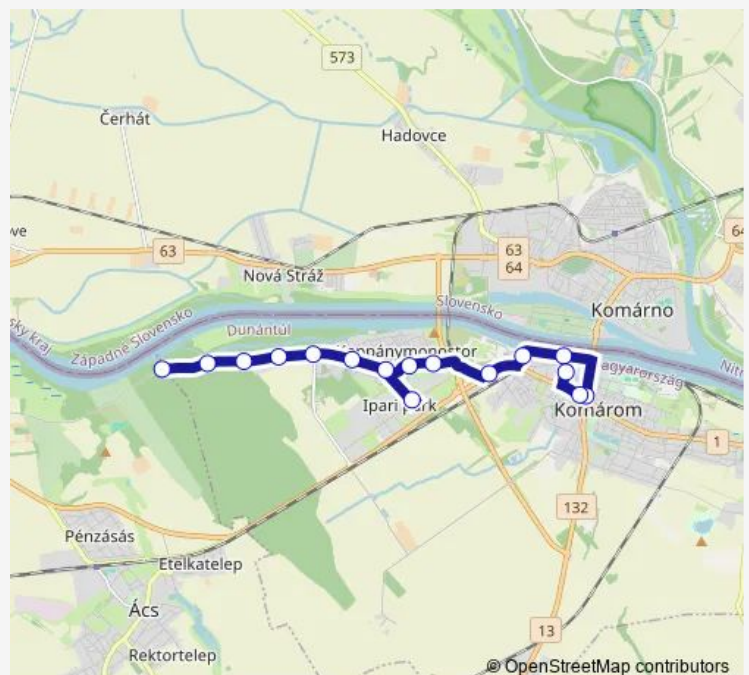

Bus 2t Autóbusz-állomás - Rendőrség - Vasútállomás - Koppánymonostor, tábort

[Go to website](#)

Direction

Komárom, autóbusz-állomás — Koppánymonostor, tábort

16 stops

[Open route schedule](#)

Komárom, autóbusz-állomás

Komárom, Klapka utca

Komárom, Rendőrség

Komárom, vasútállomás

Komárom, Monostori Erőd

Koppánymonostori elágazás

Koppánymonostor, Jászai utca

Koppánymonostor, Kodály utca

Komárom, Ipari park

Komárom, autóbusz-állomás — Koppánymonostor, tábort

Monday 05:05-21:05

Tuesday 05:45-21:05

Wednesday 05:45-21:05

Thursday 05:45-21:05

Friday 05:05-21:05

Saturday 05:05-21:05

Sunday 05:05-21:05

Route info

Direction: Komárom, autóbusz-állomás

Stops: 16

Trip Duration: 0 hour 28 min

Direction

Koppánymonostor, tábor — Komárom, autóbusz-állomás

16 stops

[Open route schedule](#)