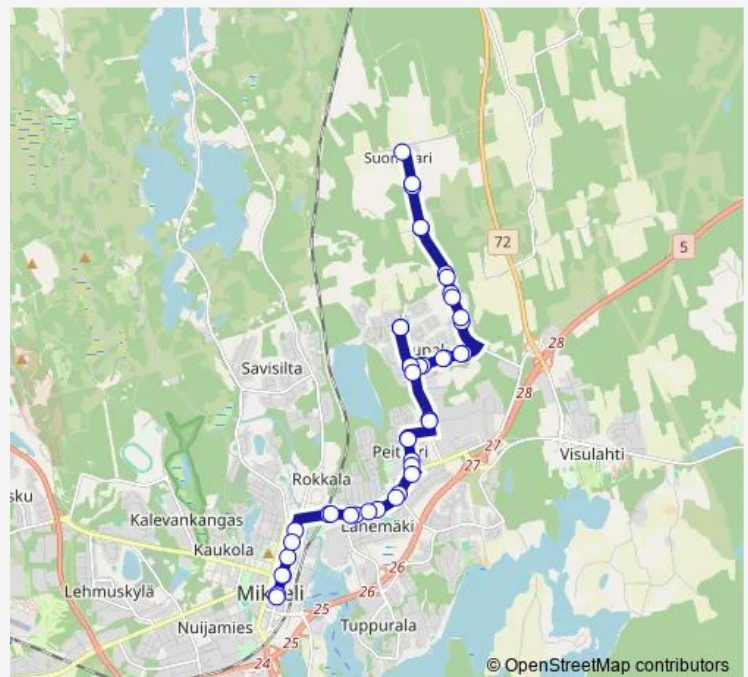

Tähkämäki P

Ilosekä P

Saarisilta P

Route schedule

Hallitustori 2 T — Hallitustori/torin puoli

Monday 06:25-20:58

Tuesday 06:25-21:05

Wednesday 06:25-20:58

Thursday 06:25-20:58

Friday 06:25-20:58

Saturday 08:30-21:05

Sunday 11:30-19:15

Route info

Direction: Hallitustori 2 T

Stops: 44

Trip Duration: 0 hour 45 min

■ 2T — Hallitustori - Tupala - Suonsaari

Suonsaari P

Saarisilta E

Iloelkä E

Tähkämäki E

Piira E

Suonsaarentie Tupala E

Poikolanrinne, L