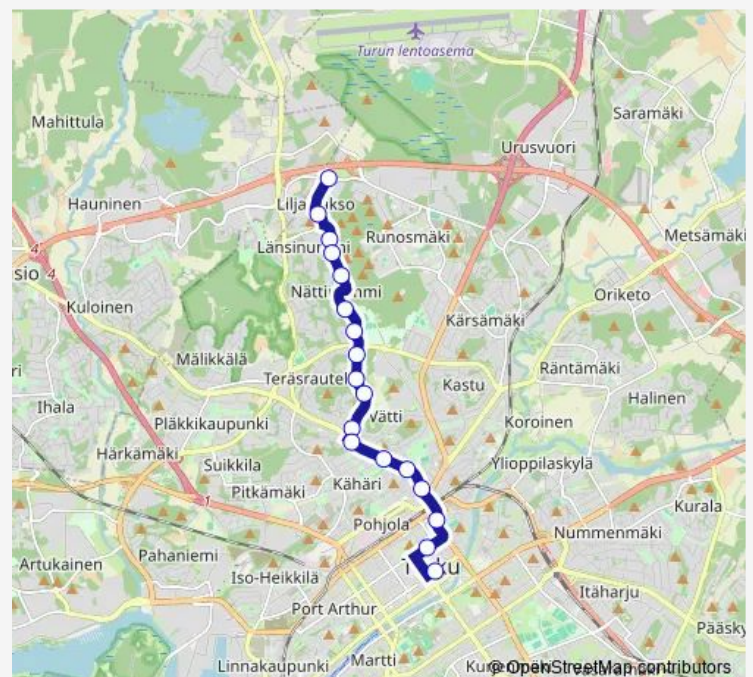

Rieskalähteentie

Rauninaukio

Autistenaukio

Turun linja-autoasema

Puutori

Kauppatori B6

### Route schedule

Liljalaakso — Kauppatori B6

Monday 07:35

Tuesday 07:35

Wednesday 07:35

Thursday 07:35

Friday 07:35

Saturday —

### Route info

Direction: Liljalaakso

Stops: 18

Trip Duration: 0 hour 15 min

## Route info

Direction: Palomäki

Stops: 39

Trip Duration: 0 hour 34 min

Kuralankaarre

Petkeltie

Hannunniittu

Kotimäenkatu