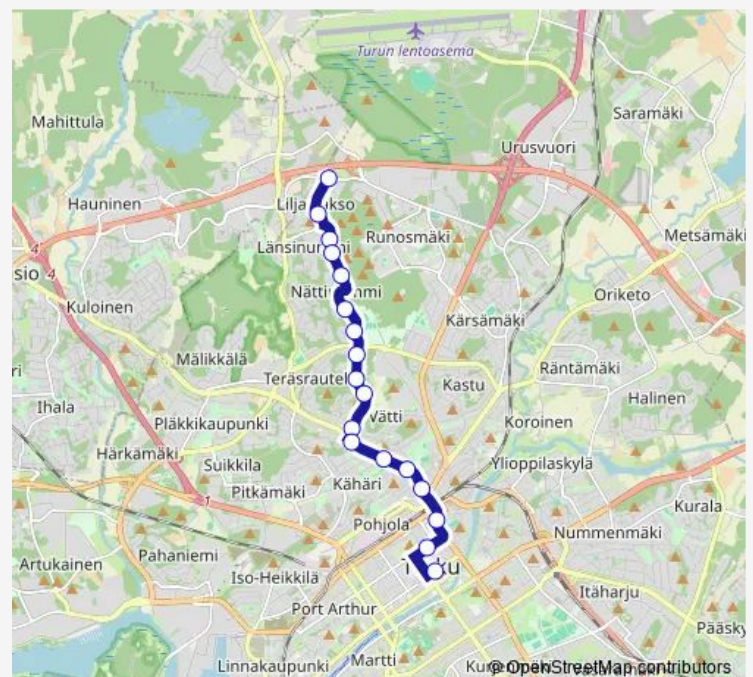

Niitunniskantie

Varkkavuorenkatu

Rieskalähteentie

Rauninaukio

Autistenaukio

Turun linja-autoasema

Puutori

Kauppatori B6

Route schedule

Liljalaakso — Kauppatori B6

Monday 07:35

Tuesday 07:35

Wednesday 07:35

Thursday 07:35

Friday 07:35

Saturday —

Sunday —

Route info

Direction: Liljalaakso

Stops: 18

Trip Duration: 0 hour 15 min

2T — Kauppatori

Direction

Palomäki — Kauppatori A5

Thursday 07:30

Friday 07:30

Saturday —

Sunday —

Route info

Direction: Palomäki

Stops: 39

Trip Duration: 0 hour 34 min