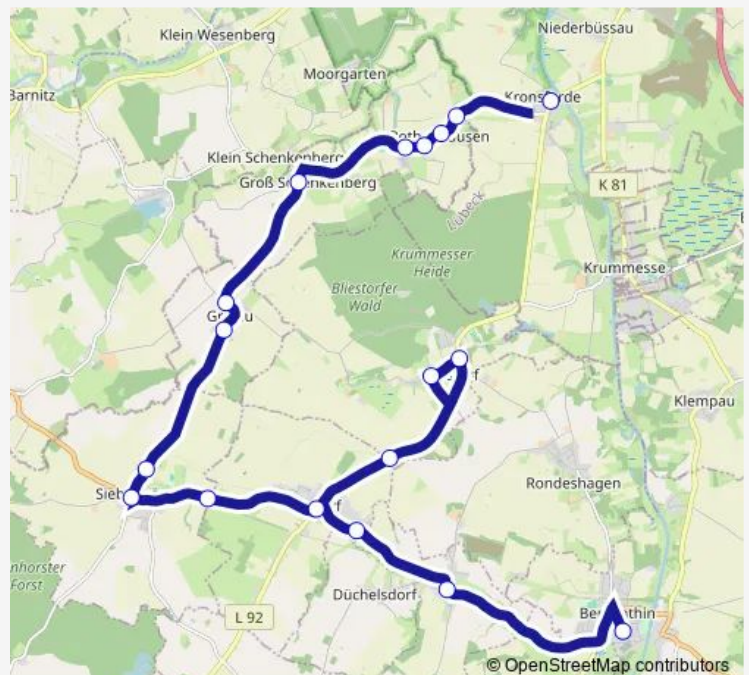

### Direction

Berkenthin, Schule — Siebenbäumen, Kirche

10 stops

[Open route schedule](#)

Berkenthin, Schule

Sierksrade, Dorfstraße

Düchelsdorf

Kastorf, Schulkoppel

Bliestorf, Weedener Weg

Bliestorf, Neuer Weg

Bliestorf, Lübecker Straße

Kastorf, Im Park

Siebenbäumen, Kastorf Bahnhof

Siebenbäumen, Kirche

### Route schedule

Berkenthin, Schule — Siebenbäumen, Kirche

Monday 14:08

Tuesday 14:08

Wednesday 14:08

Thursday 14:08

Friday 14:08

Saturday —

### Route info

Direction: Berkenthin, Schule

Stops: 10

Trip Duration: 0 hour 23 min

■ 8741 — Kronsforde >Ratzeburg