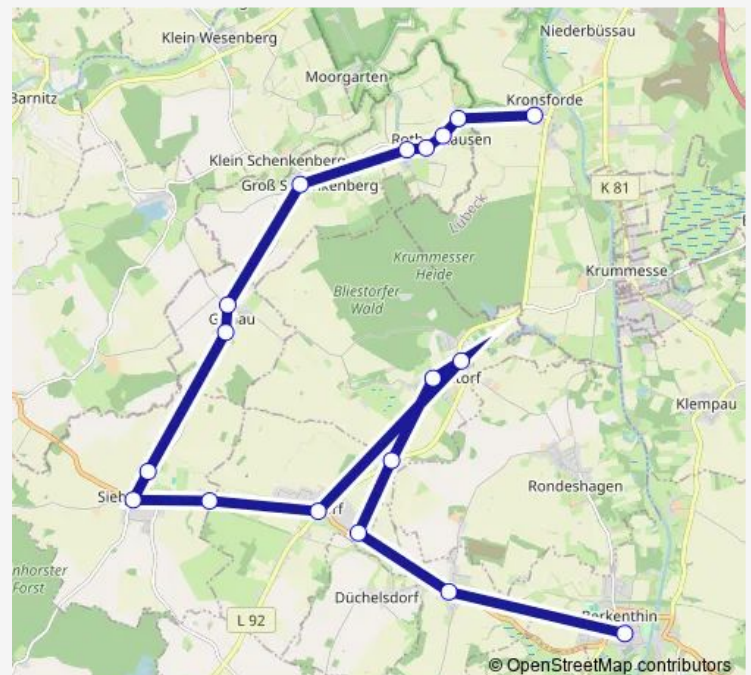

Direction

Berkenthin, Schule — Siebenbäumen, Kirche

10 stops

[Open route schedule](#)

Berkenthin, Schule

Sierksrade, Dorfstraße

Düchelsdorf

Kastorf, Schulkoppel

Bliestorf, Weedener Weg

Bliestorf, Neuer Weg

Bliestorf, Lübecker Straße

Kastorf, Im Park

Siebenbäumen, Kastorf Bahnhof

Siebenbäumen, Kirche

Route schedule

Berkenthin, Schule — Siebenbäumen, Kirche

Monday 14:08

Tuesday 14:08

Wednesday 14:08

Thursday 14:08

Friday 14:08

Saturday —

Sunday —

Route info

Direction: Berkenthin, Schule

Stops: 10

Trip Duration: 0 hour 23 min

Direction

Berkenthin, Schule — Kronsforde, Kronsforder Koppel

18 stops

[Open route schedule](#)

Berkenthin, Schule