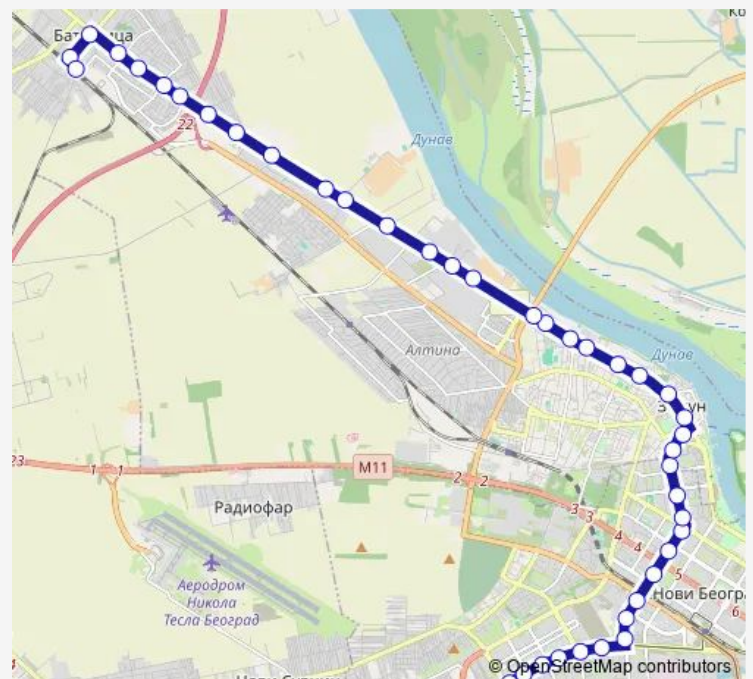

### Direction

Blok 45 — Batajnica /Železnička Stanica/

43 stops

[Open route schedule](#)

Blok 45

Dr Ivana Ribara 1

Dr Ivana Ribara

Oš Branko Radičević

### Route schedule

Blok 45 — Batajnica /Železnička Stanica/

Monday	04:30-23:15
Tuesday	04:30-23:15
Wednesday	04:30-23:15
Thursday	04:30-23:15
Friday	04:30-23:15
Saturday	04:30-23:15
Sunday	04:32-23:15

### Route info

Direction: Blok 45

Stops: 43

Trip Duration: 1 hour 9 min

73 — Novi Beograd /Blok 45/ - Batajnica /Železnička Stanica/

Nade Dimić

Dunavska

Tršćanska

## Route info

Direction: Batajnica /Železnička Stanica/

Stops: 42

Trip Duration: 1 hour 18 min

22. Oktobra

Džona Kenedija

Bulevar Maršala Tolbuhina

Arhiv