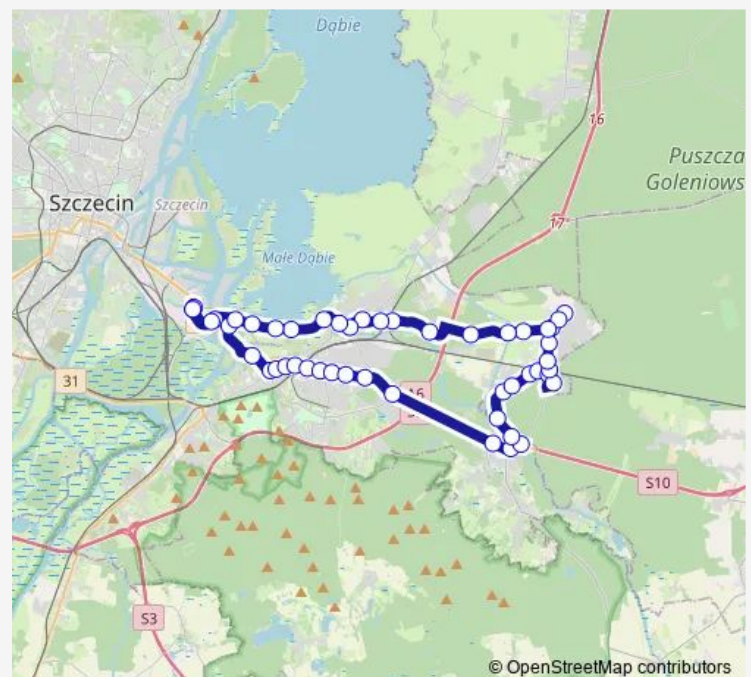

### Route schedule

Basen Górniczy 21 — Basen Górniczy 21

Monday 04:32-22:22

Tuesday 04:32-22:22

Wednesday 04:32-22:22

Thursday 04:32-22:22

Friday 04:32-22:22

Saturday 05:02-22:22

Sunday 05:02-22:22

### Route info

Direction: Basen Górniczy 21

Stops: 49

Trip Duration: 0 hour 59 min

Lutyków 12

SKM Zdunowo (Przytorze) nż 12

SKM Zdunowo (Żuka) nż 21

Zdunowo Szpital 11