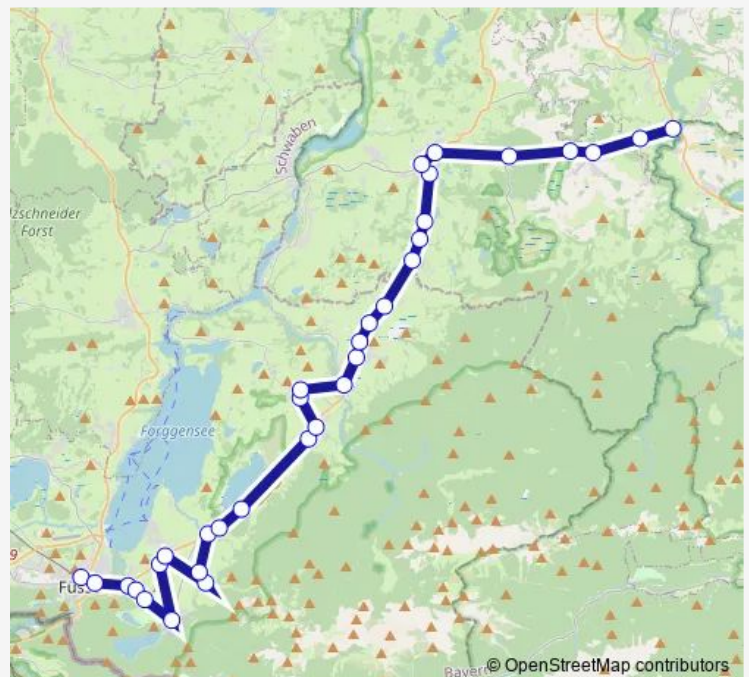

Direction

Füssen — Steingaden, Feuerwehrhaus

20 stops

[Open route schedule](#)

- Füssen
- Füssen, Pulverturm
- Horn
- Schwangau, Föhrenbergweg
- Schwangau, Rathaus
- Mühlberg
- Berghausstraße
- Bannwaldsee
- Buching, Sesselbahn
- Buching, Ortsmitte
- Halblech, Ortsmitte
- Trauchgau, Süd
- Trauchgau, Gh. Post
- Ried
- Unterreithen, Gh. Sera
- Schlauch
- Brandstatt
- Biberschwöll
- Steingaden, Füssener Straße
- Steingaden, Feuerwehrhaus

Route schedule

Füssen — Steingaden, Feuerwehrhaus

Monday	—
Tuesday	—
Wednesday	—
Thursday	—
Friday	—
Saturday	06:05
Sunday	—

Route info

Direction: Füssen

Stops: 20

Trip Duration: 0 hour 27 min

Direction

Halblech, Fa. Bihler — Roßhaupten, Schule

12 stops

[Open route schedule](#)

Halblech, Fa. Bihler

Halblech, Ortsmitte

Buching, Alter Wirt

Bayerniederhofen

Berghof