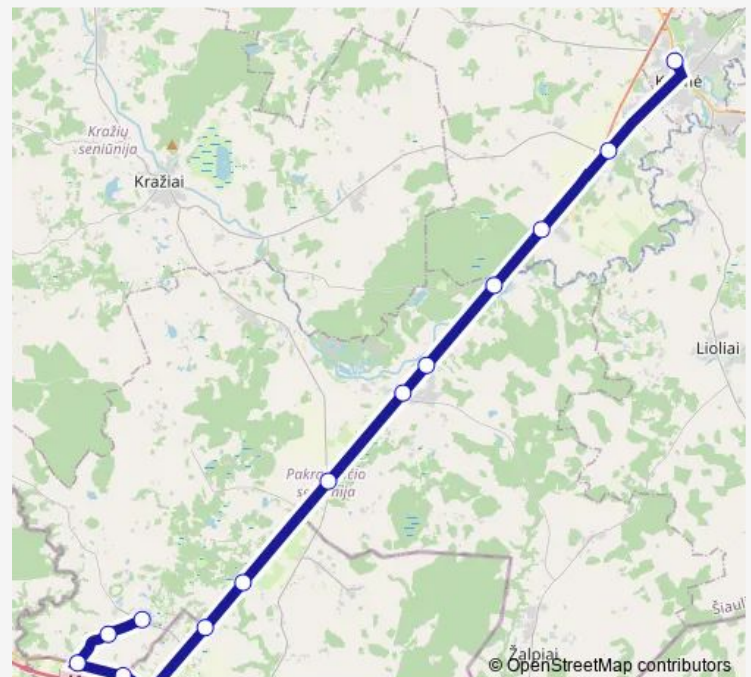

Bus 73 Kelmė-Adomaičiai-Kelmė per Stulgius, Pakražantį

[Go to website](#)

Direction

Kelmės autobusų stotis — Stulgiai

14 stops

[Open route schedule](#)

Kelmės autobusų stotis

Pagojis

Paprūdžiai

Pluskiai

Pakražančio k.

Pakražantis

Jauniškė

Rezgaliai

Kelias į Stulgius

Kryžkalnio autobusų stotis

Senasis kelias

Posūkis į Stulgius

Stulgių m.

Stulgiai

Route schedule

Kelmės autobusų stotis — Stulgiai

Monday	06:40
Tuesday	06:40
Wednesday	06:40
Thursday	06:40
Friday	06:40
Saturday	—
Sunday	—

Route info

Direction: Kelmės autobusų stotis

Stops: 14

Trip Duration: 0 hour 35 min

73 — Kelmė-Adomaičiai-Kelmė per Stulgius, Pakražantį