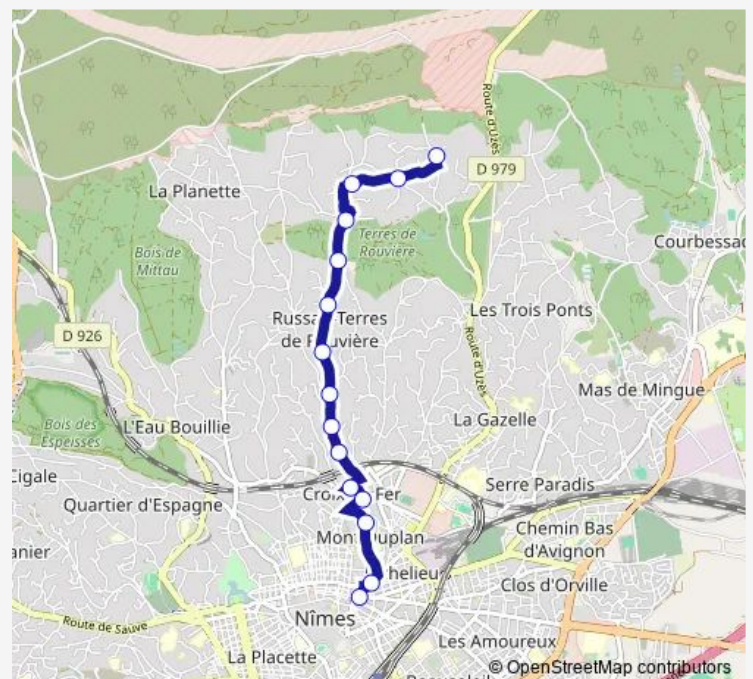

### Direction

Daguet — MAS Michel

15 stops

[Open route schedule](#)

- Daguet
- Mont Duplan
- LE Vent
- M. Doze
- Valmy
- MAS Diable
- Terres DE Rouviere
- BAS DE Rouviere
- LES Grives
- Tourterelles
- MAS Rouviere
- Rondes
- Gangas
- Engance
- MAS Michel

### Route schedule

Daguet — MAS Michel

Monday	07:40-19:20
Tuesday	07:40-19:20
Wednesday	07:40-19:20
Thursday	07:40-19:20
Friday	07:40-19:20
Saturday	07:40-19:20
Sunday	—

### Route info

Direction: Daguet

Stops: 15

Trip Duration: 0 hour 20 min

73 — MAS Michel - Daguet

**Direction**

MAS Michel — Daguet

15 stops

[Open route schedule](#)

MAS Michel

Engance

Gangas

Rondes

MAS Rouviere

Tourterelles

LES Grives